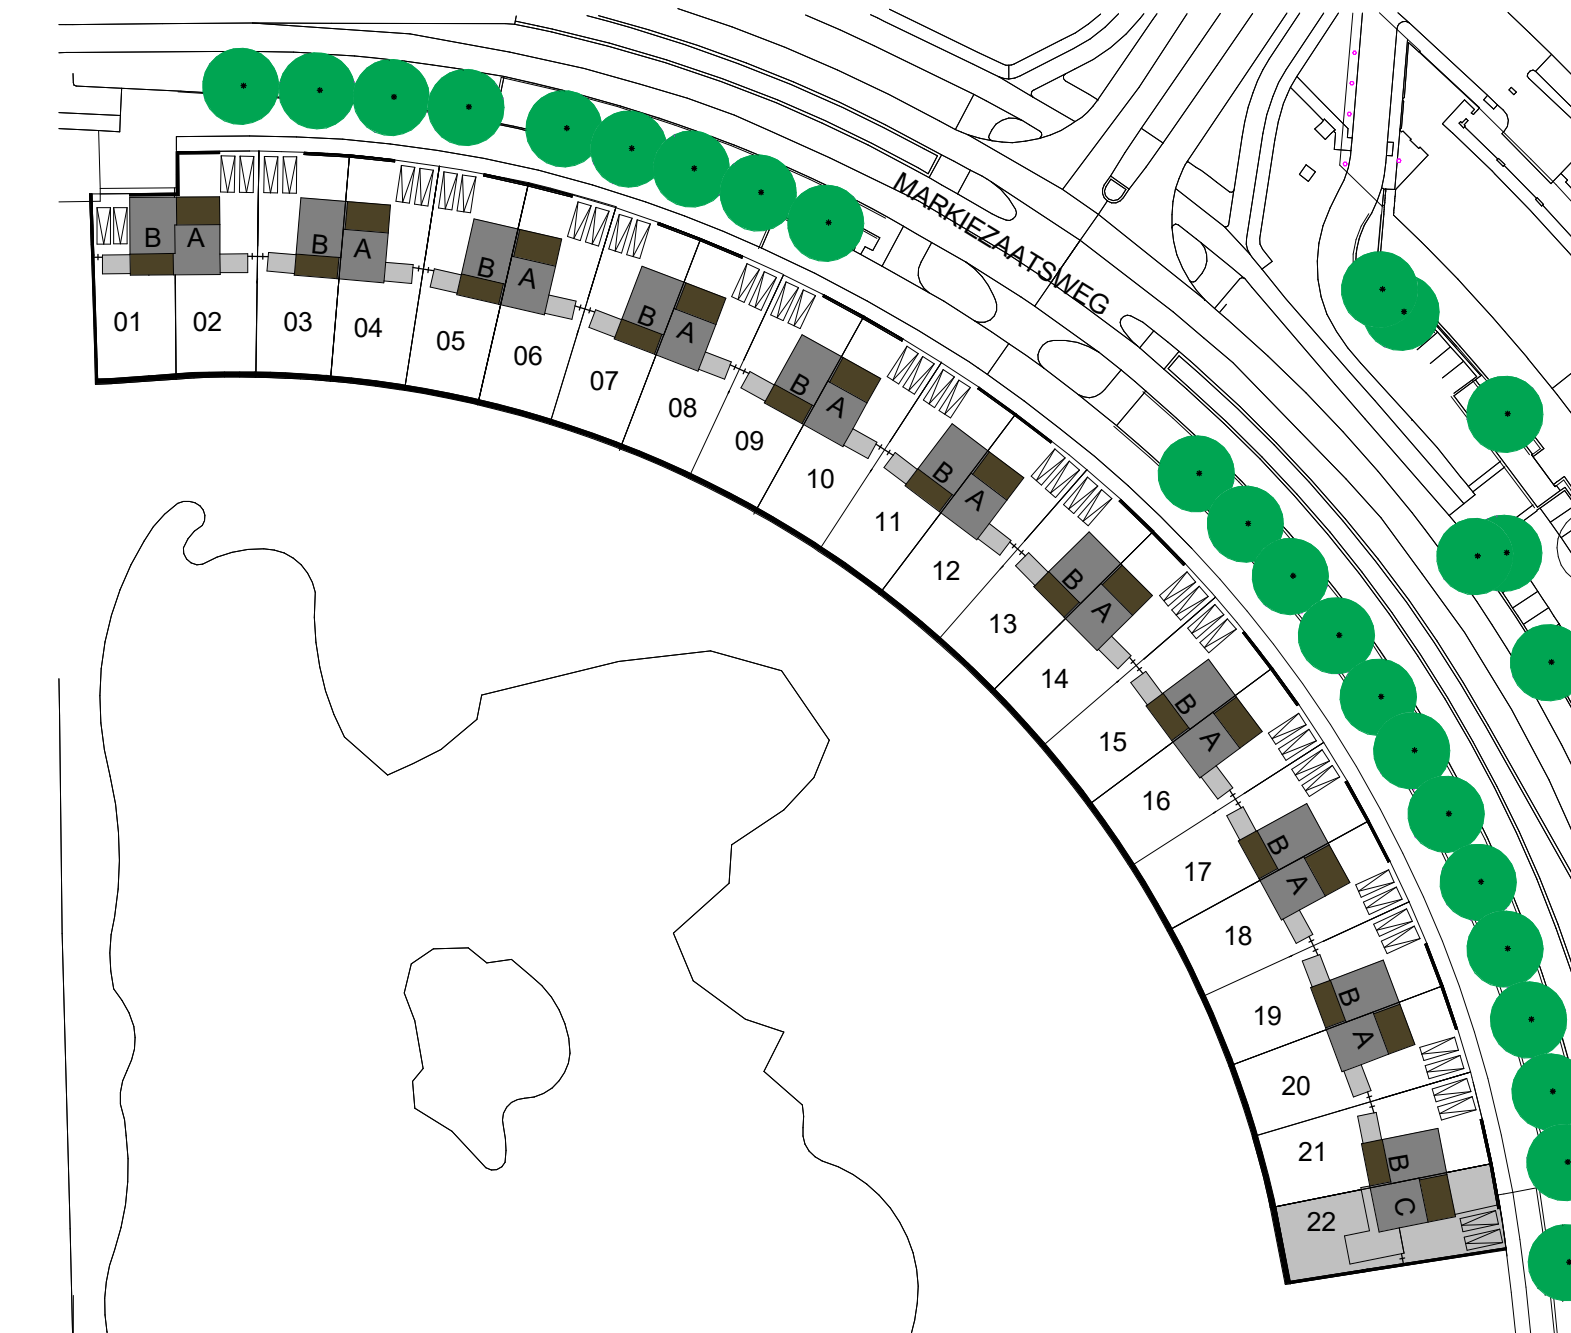

Opmerkingen:

Revisie	:	
BLADNR.	:	VTC-F4
SCHAAL	:	1:50 / 1:100 / 1:1000
FORMAAT	:	A1
DATUM	:	15-04-2022

22 woningen Markiezaatsweg ongen. te Bergen op Zoom
Markiezaats Meander Zuidrand fase 4
Verkooptekening gevels; plattegronden, doorsnede
Woningtype C