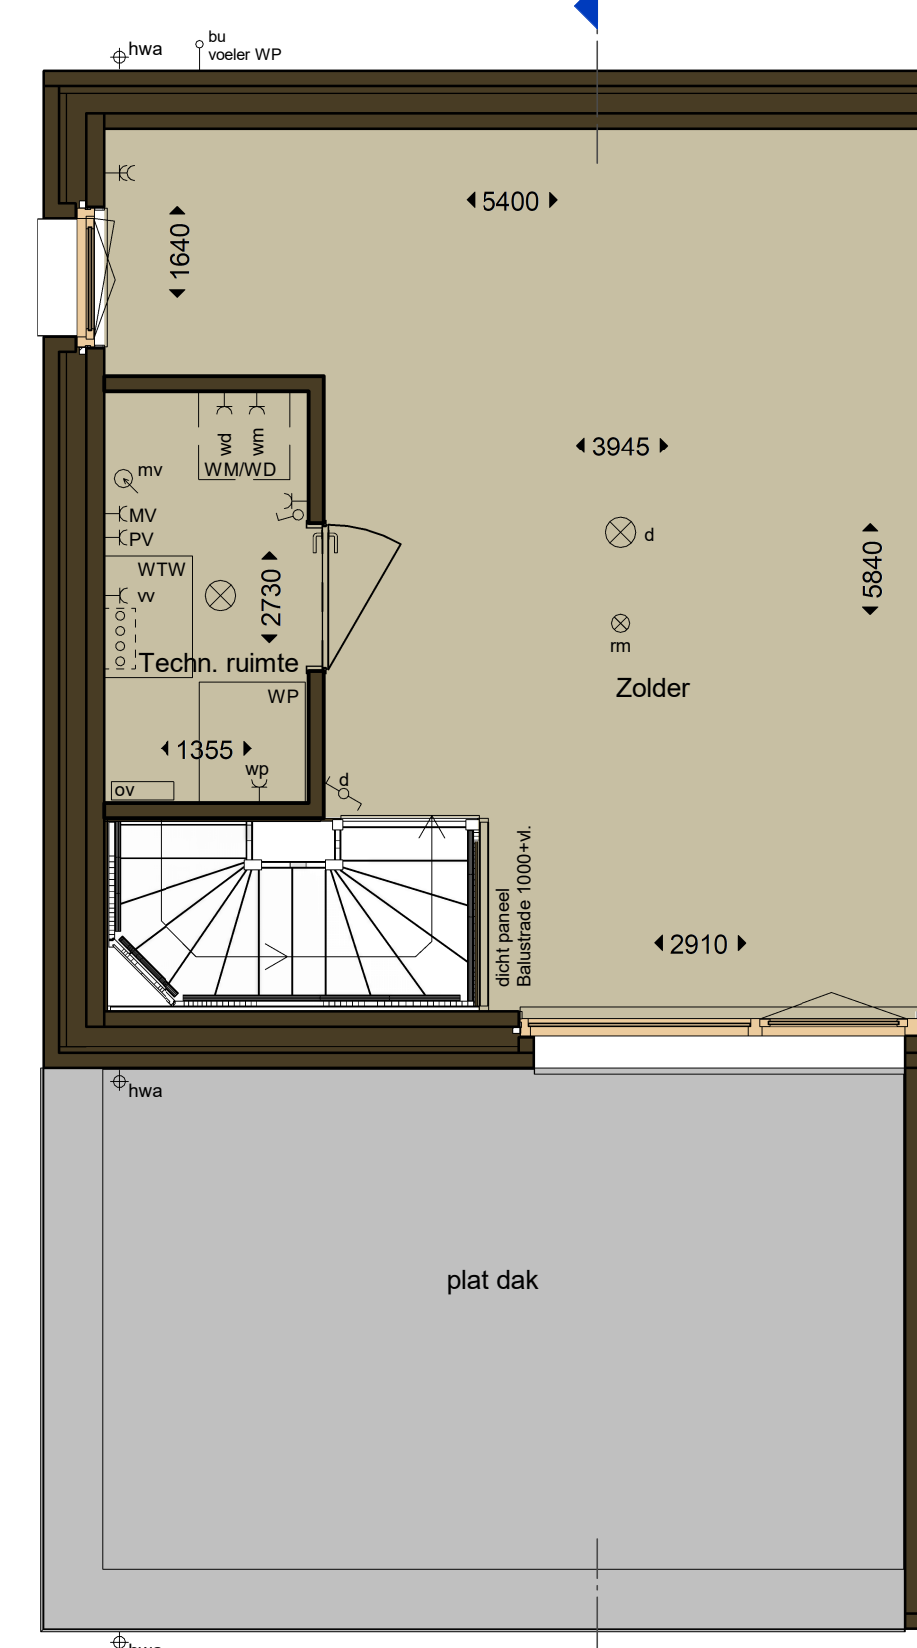

Type C
Bnr. 22
tweede verdieping
1:50