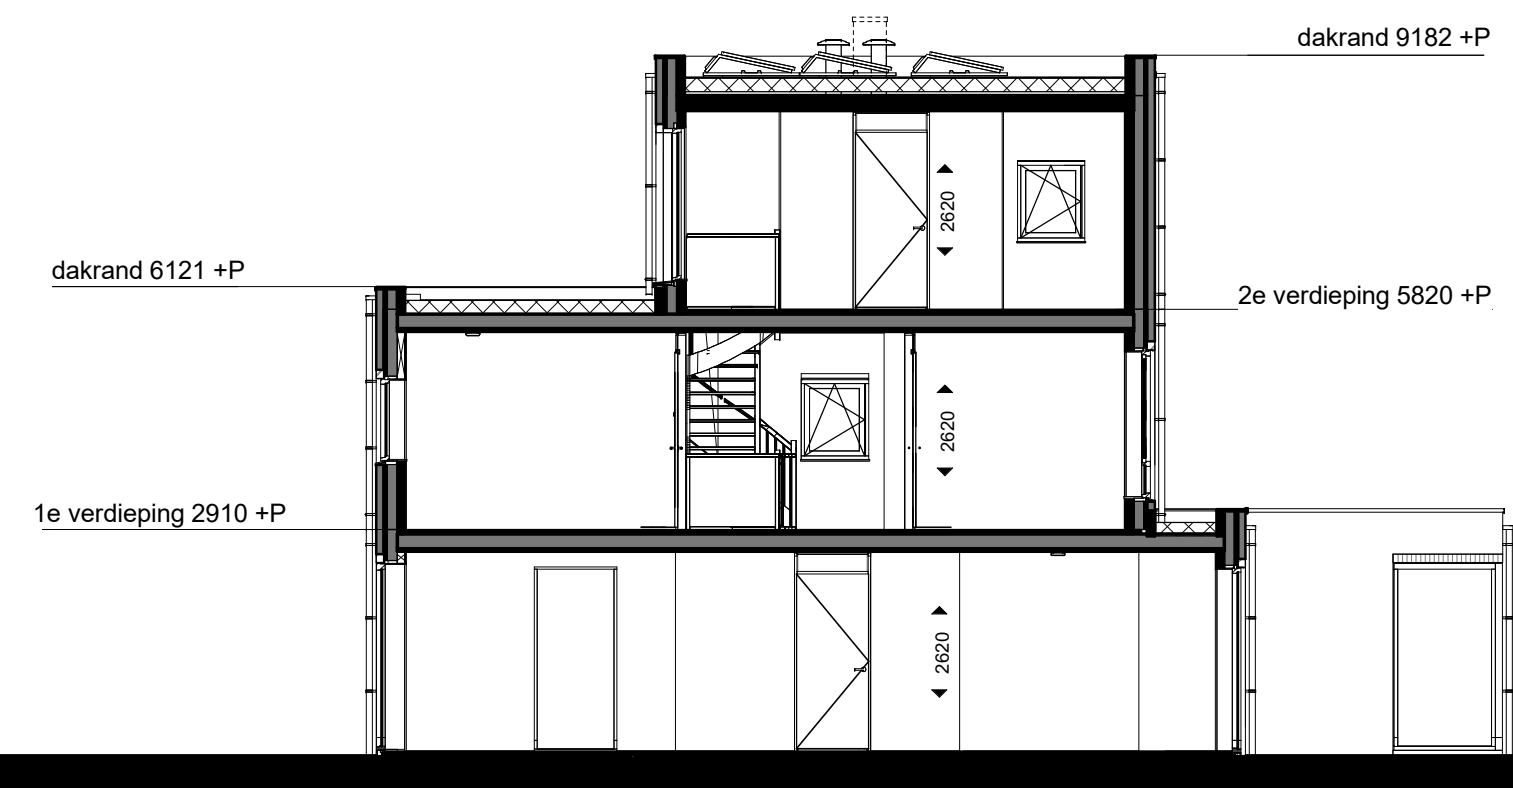

Doorsnede C-C
1:100

Legenda			
	drukknop bel		schakelaar enkelpolig
	bel		wisselbaar schakelaar
	meterkast		serieschakelaar
	rookmelder, niet-ioniserend		schakelaar enkelpolig met wandcontactdoos
	aansluitpunt verlichting plafond		wandcontactdoos met randaarde
	aansluitpunt verlichting wand		wandcontactdoos dubbel met randaarde
	centraal aardpunt		mechanische afvoer
	aansluitpunt elektra onbedraad		mechanische toevoer
	thermostaat		verdelers vloerverwarming
	centrale antenne inrichting		wandcontactdoos met randaarde t.b.v. wasdroger
	datapunt		wandcontactdoos met randaarde t.b.v. wasmachine
	aansluitpunt buitenverlichting wand		wandcontactdoos PV panelen
	buitenverlichtingsarmatuur wand		wandcontactdoos t.b.v. verdelers vloerverwarming
	kleur grijs (downlight armatuur)		wandcontactdoos warmtepomp
	opsteplaats wasdroger		na-regeling vloerverwarming
	opsteplaats wasmachine		inbouwsteen t.b.v. vogels
	omvormer PV panelen		inbouwsteen t.b.v. gierzwaluw
	warmtepomp		inbouwsteen t.b.v. vleermuis
	WTW-unit