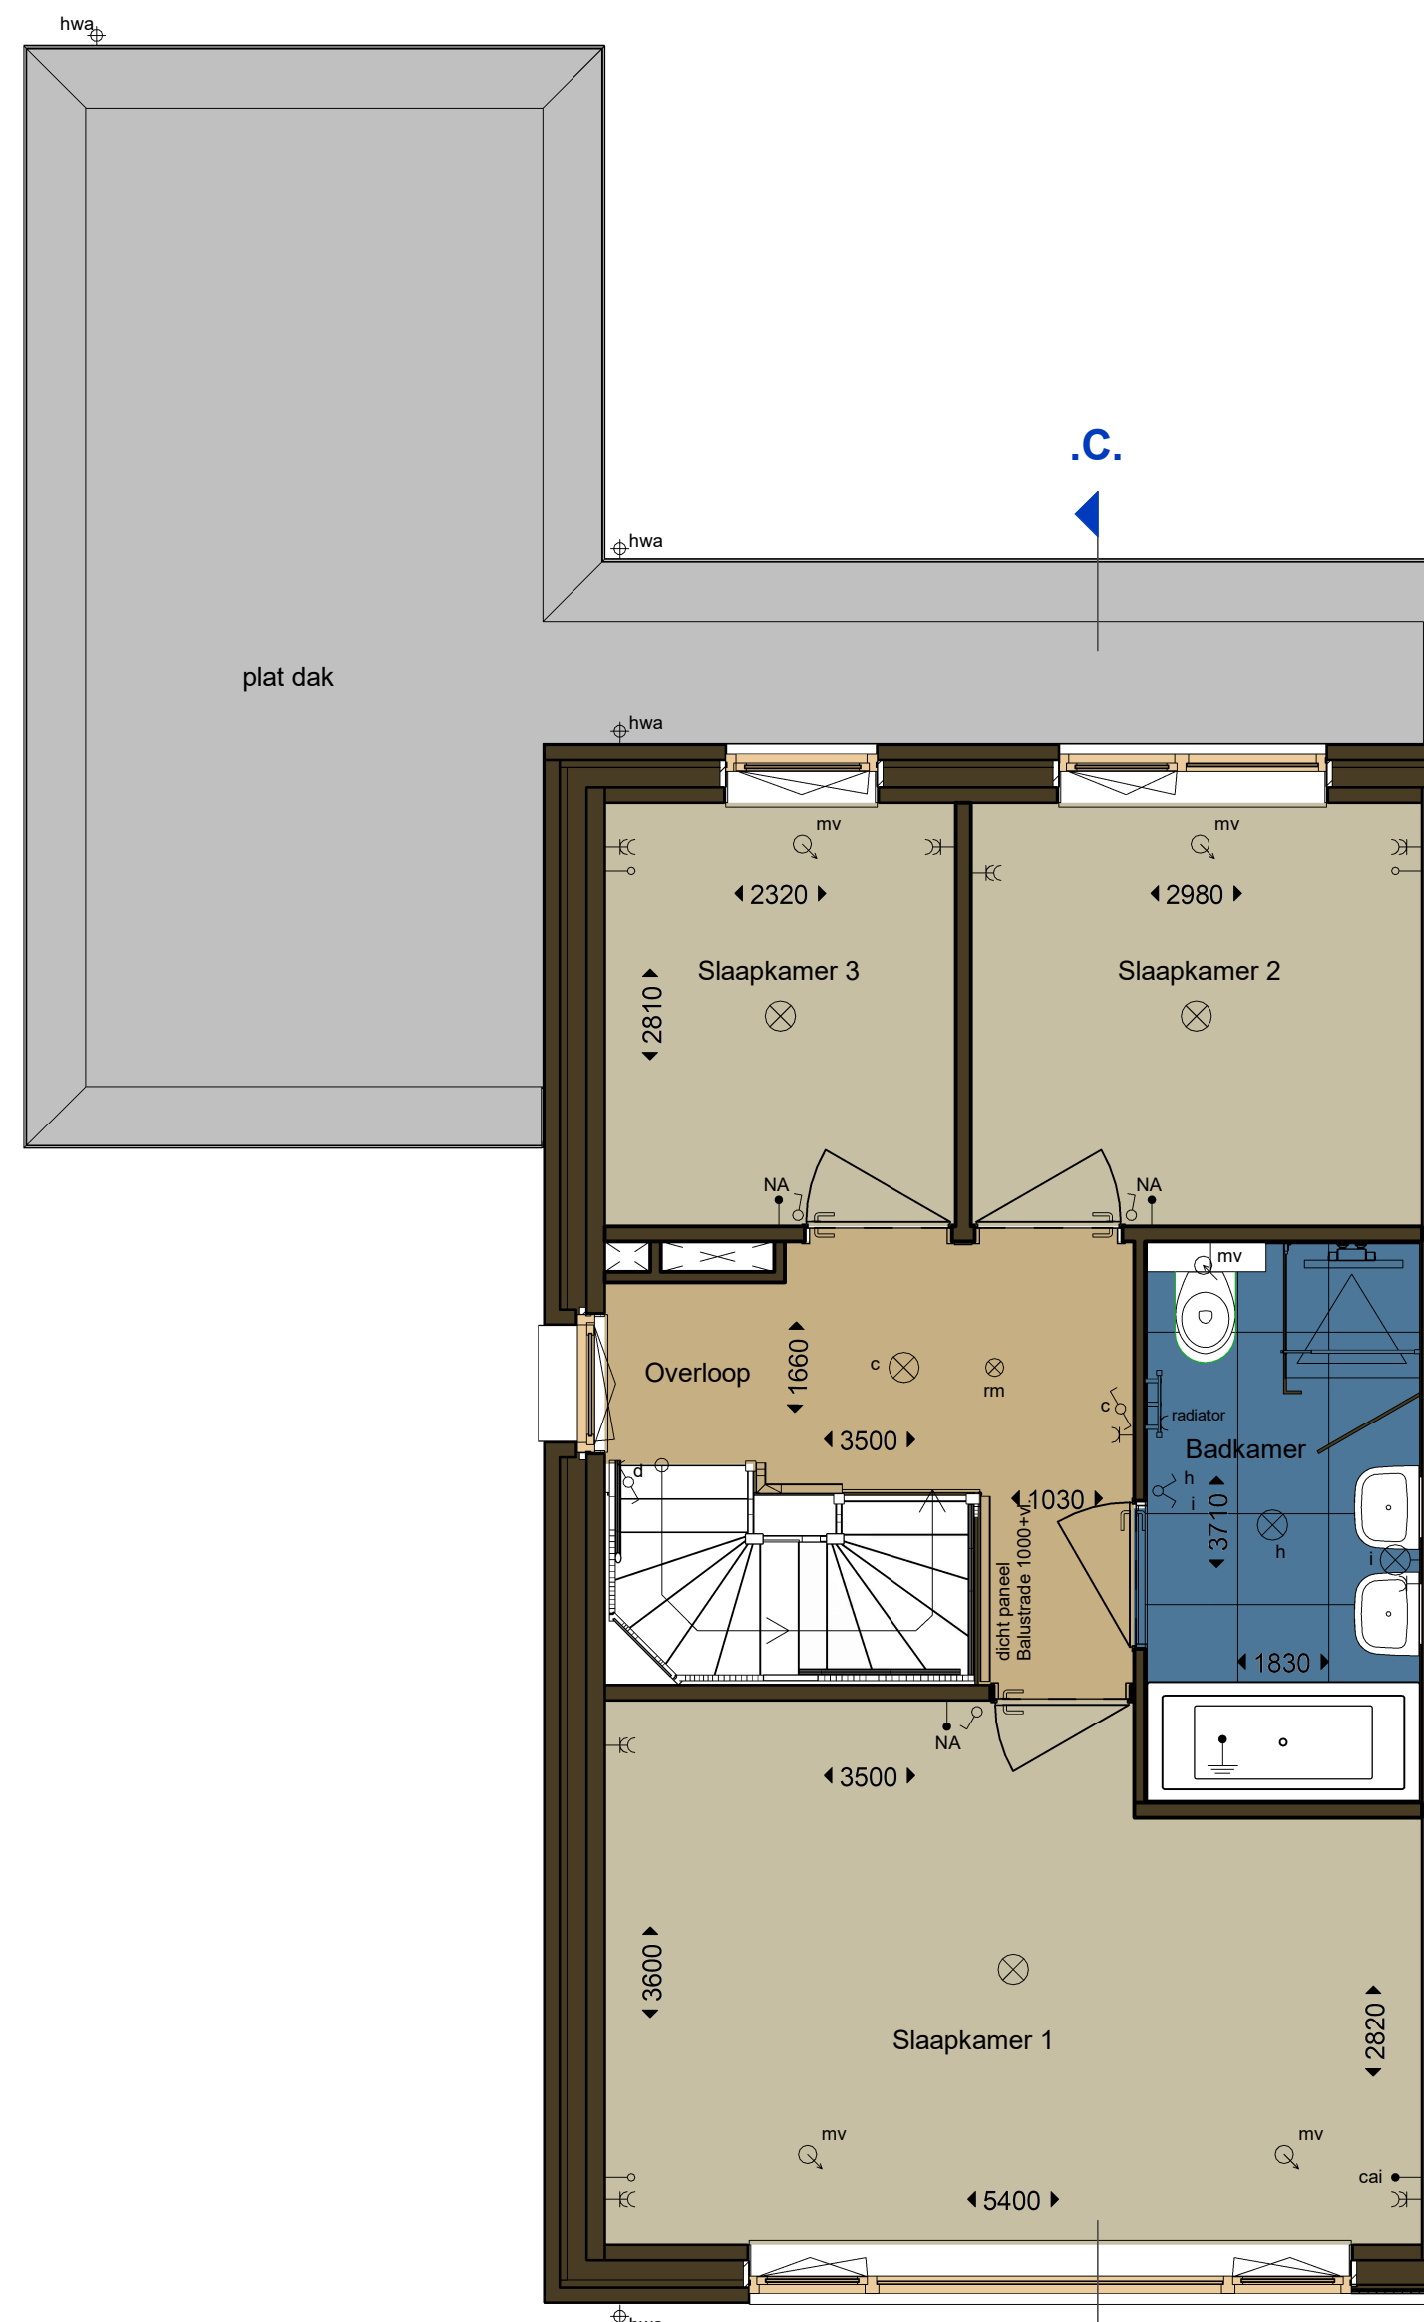

Type C
Bnr. 22
eerste verdieping
1:50