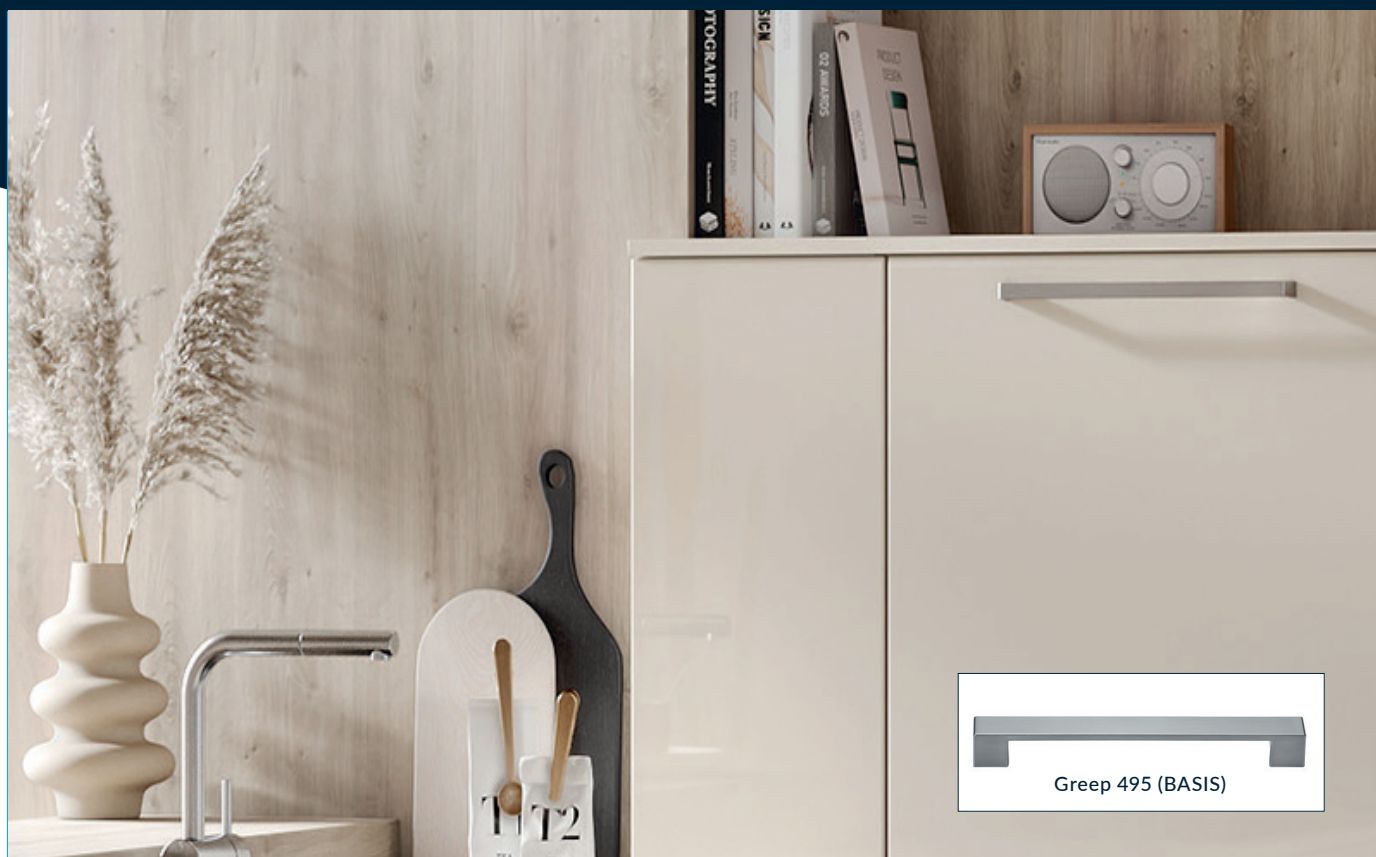

GREEPMOGELIJKHEDEN VOOR PREMIUM A, B & C KEUKEN