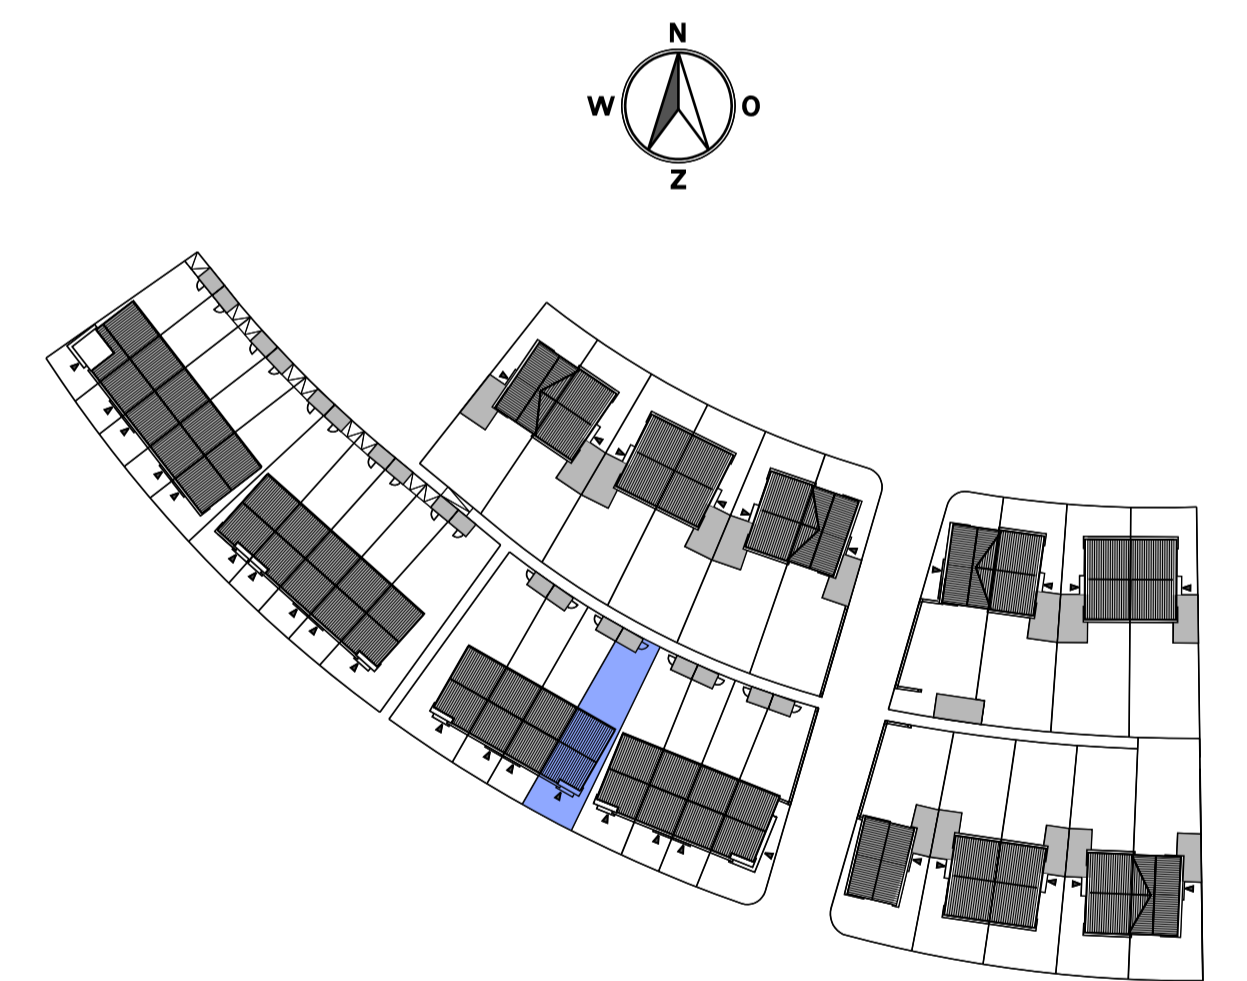

Renvooi

- ENKELPOLIGE SCHAKELAAR
- DUBBELE SCHAKELAAR
- WISSELSCHAKELAAR
- GECOMBINEERDE SCHAKELAAR MET WANDCONTACTDOOS
- GECOMBINEERDE WISSELSCHAKELAAR MET WANDCONTACTDOOS
- GECOMBINEERDE DUBBELE SCHAKELAAR MET WANDCONTACTDOOS
- DEURSCHAKELAAR
- ENKEL WANDCONTACTDOOS MET RANDAARDE
- DUBBEL WANDCONTACTDOOS MET RANDAARDE HORIZONTAAL
- DUBBEL WANDCONTACTDOOS MET RANDAARDE VERTICAAL
- AANSLUITPUNT WASMACHINE
- LOZE LEIDING TBV WASDROGER
- LOZE LEIDING TBV AANSLUITPUNT
- HOOFDBEDIENING MECHANISCHE VENTILATIE
- THERMOSTAAT VOOR REGELING VLOERVERWARMING
- THERMOSTAAT VOOR REGELING RADIATOREN
- OMVORMER ZONNEPANELEN
- VR. VENTILATIEROOSTER
- ROOMMELDER
- PLAFONDLICHTPUNT
- WANDLICHTPUNT
- BELDRUKKER
- SCHIEL
- AFVOERPUNT MECHANISCHE VENTILATIE
- VENTILATIEAFVOER GARAGE
- VERDELER CV (INDICATIEF)
- [V.V.] VLOERVERWARMING
- RADIATOR (INDICATIEF)
- HEMELWATER AFVOER
- SPUWER
- DEURBREEDTE (CM)
- DRAAKIEPRAAM
- KLEINE WIJZIGINGEN VOORBEHOUDEN
- AAN DE MAATVOERING KUNNEN GEEN RECHTEN WORDEN ONTLEEND
- MAATVOERING BETREFT CIRCA-MATEN EN IS AANGEGEVEN IN CENTIMETERS
- MAATVOERING BIJ SCHUINE DAK IS TOT DE 150CM LLIN
- ELEKTRA-AANSLUITPUNTEN, KEUKENOPSTELLING, VENTILATIEPUNTEN, RADIATOREN EN ROOKMELDERS ZIJN INDICATIEF AANGEGEVEN
- HET IS MOGELIJK DAT NIET ALLE SYMBOLEN VAN TOEPASSING ZIJN OP UW WONINGTYPE
- GEVELSTEEN METSELWERK
- ISOLATIE
- KALKZANDSTEEN
- LICHTE SCHEIDINGSWAND 7CM / 10CM
- REGELWERK / METALSTUDWAND 10CM
- VLOERTEGELS (INDICATIEF)
- ZONE OPSTELLING INSTALLATIE MV + CV
- ZONNEPANELEN (INDICATIEF)
- ERFGRENS
- WASMACHINE OPSTELPLAATS
- GEVELSTEEN LICHT
- TERRA-ROOD
- GEVELSTEEN DONKER
- MANGAAN

doorsnede A-A

begane grond

1e verdieping

2e verdieping

Type B10 - BOUWNR. 44

33 woningen in deelgebied De Meander
Plan "De Markiezen" te Bergen op Zoom

Verkoop tekening
rijwoning

Plattegronden, gevels en doorsnede

Schaal:
1:50 / 1:100

Datum:
15-06-2017

Bladnummer:
VK-16