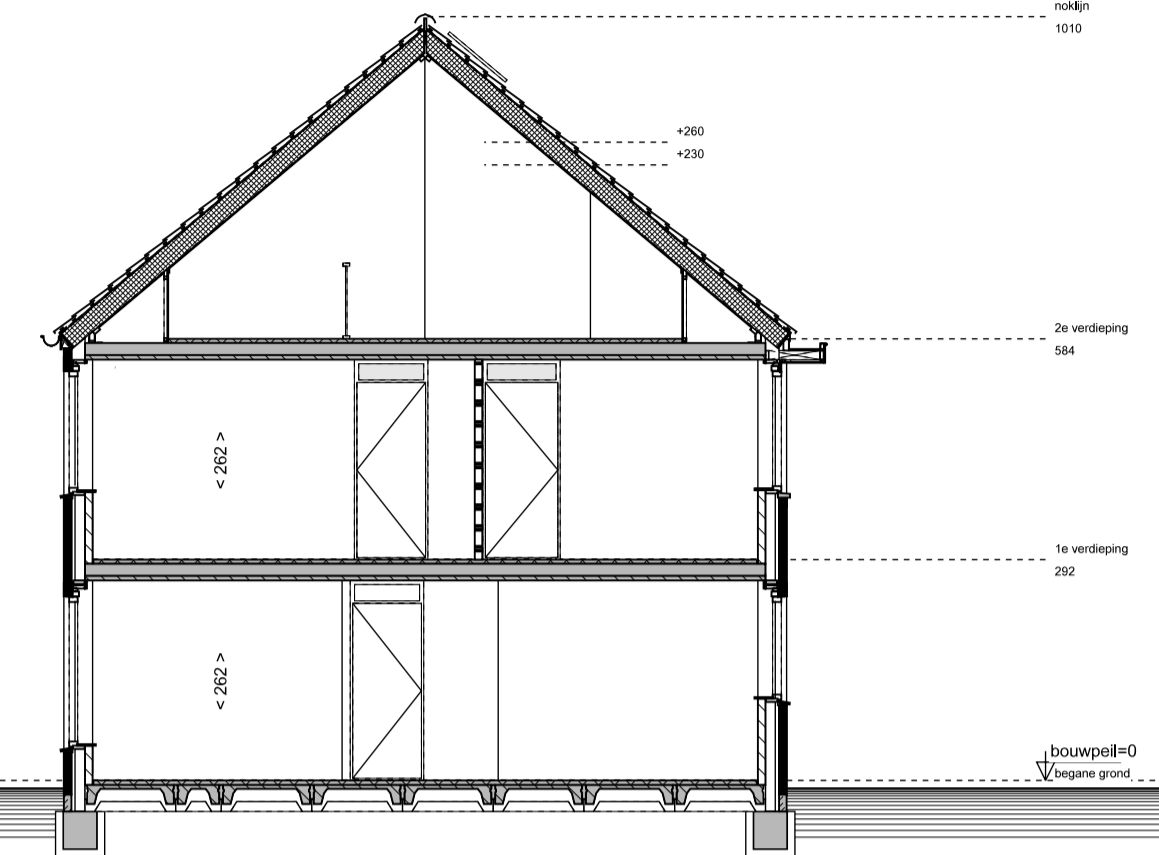

Renvooi

- ENKELPOLIGE SCHAKELAAR
- DUBBELE SCHAKELAAR
- WISSELSCHAKELAAR
- GECOMBINEERDE SCHAKELAAR MET WANDCONTACTDOOS
- GECOMBINEERDE WISSELSCHAKELAAR MET WANDCONTACTDOOS
- GECOMBINEERDE DUBBELE SCHAKELAAR MET WANDCONTACTDOOS
- DEURSCHAKELAAR
- ENKEL WANDCONTACTDOOS MET RANDAARDE
- DUBBEL WANDCONTACTDOOS MET RANDAARDE HORIZONTAAL
- DUBBEL WANDCONTACTDOOS MET RANDAARDE VERTICAAL
- AANSLUITPUNT WASMACHINE
- LOZE LEIDING TBV WASDROGER
- LOZE LEIDING TBV AANSLUITPUNT
- HOOFDBEDIENING MECHANISCHE VENTILATIE
- THERMOSTAAT VOOR REGELING VLOERVERWARMING
- THERMOSTAAT VOOR REGELING RADIATOREN
- OMVORMER ZONNEPANELEN
- VR. VENTILATIEROOSTER
- ROOMMELDER
- PLAFONDLICHTPUNT
- WANDLICHTPUNT
- BELDRUKKER
- SCHIEL
- AFVOERPUNT MECHANISCHE VENTILATIE
- VENTILATIEAFVOER GARAGE
- VERDELER CV (INDICATIEF)
- [V.V.] VLOERVERWARMING
- RADIATOR (INDICATIEF)
- HEMELWATER AFVOER
- SPUWER
- DEURBREEDTE (CM)
- DRAAKIEPRAAM
- KLEINE WIJZIGINGEN VOORBEHOUDEN
- AAN DE MAATVOERING KUNNEN GEEN RECHTEN WORDEN ONTLEEND
- MAATVOERING BETREFT CIRCA-MATEN EN IS AANGEGEVEN IN CENTIMETERS
- MAATVOERING BIJ SCHUINE DAK IS TOT DE 150CM LLIN
- ELEKTRA-AANSLUITPUNTEN, KEUKENOPSTELLING, VENTILATIEPUNTEN, RADIATOREN EN ROOKMELDERS ZIJN INDICATIEF AANGEGEVEN
- HET IS MOGELIJK DAT NIET ALLE SYMBOLEN VAN TOEPASSING ZIJN OP UW WONINGTYPE
- GEVELSTEEN METSELWERK
- ISOLATIE
- KALKZANDSTEEN
- LICHTE SCHEIDINGSWAND 7CM / 10CM
- REGELWERK / METALSTUDWAND 10CM
- VLOERTEGELS (INDICATIEF)
- ZONE OPSTELLING INSTALLATIE MV + CV
- ZONNEPANELEN (INDICATIEF)
- ERFGRENS
- WASMACHINE OPSTELPLAATS
- GEVELSTEEN LICHT
- TERRA-ROOD
- GEVELSTEEN DONKER
- MANGAAN

doorsnede A-A

begane grond

1e verdieping

2e verdieping

Type B10 - BOUWNR. 44

33 woningen in deelgebied De Meander
Plan "De Markiezen" te Bergen op Zoom

Verkoop tekening
rijwoning

Plattegronden, gevels en doorsnede

Schaal:
1:50 / 1:100

Datum:
15-06-2017

Bladnummer:
VK-16