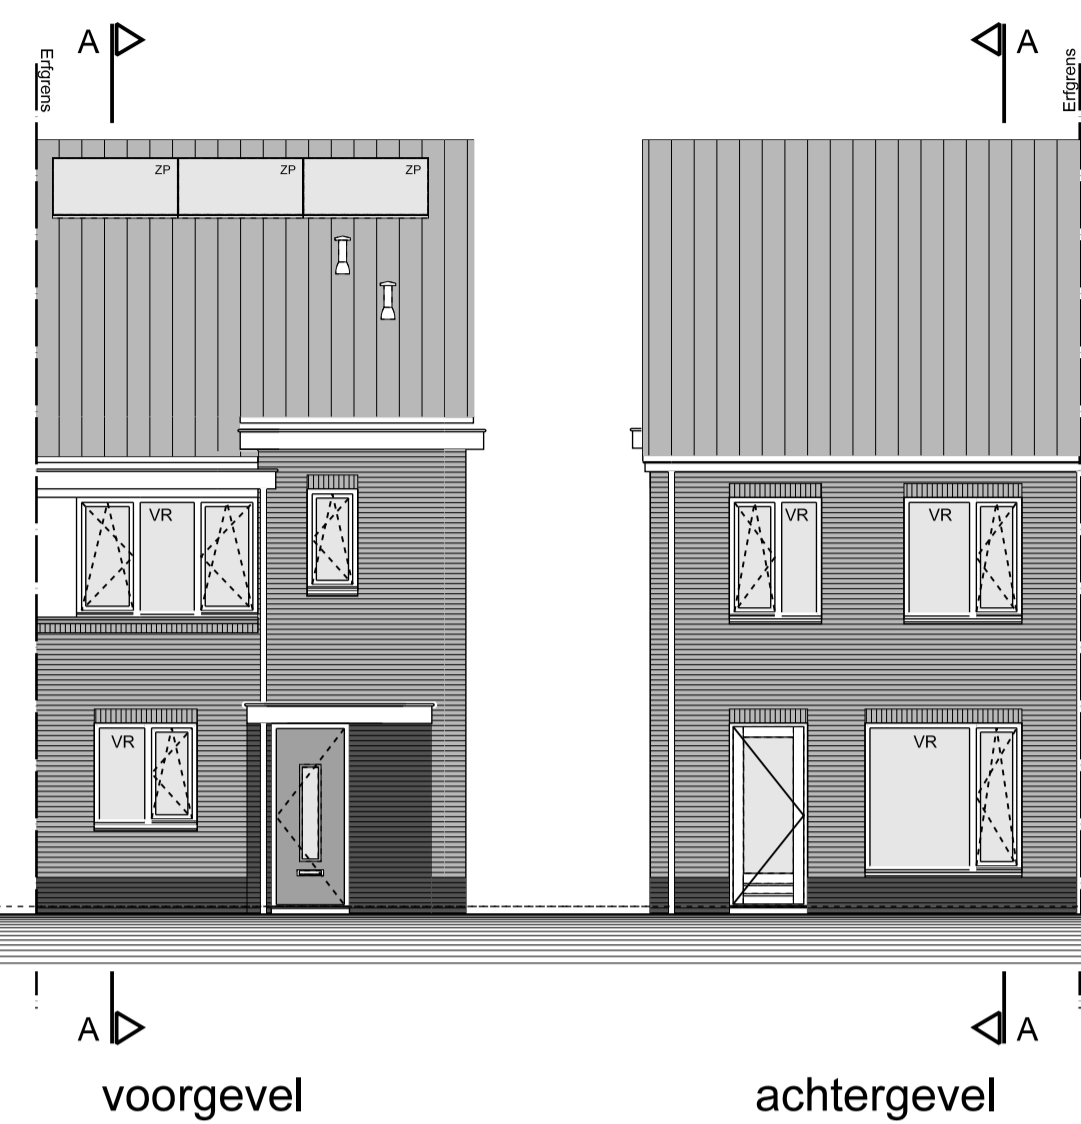

Renvooi

- ENKELPOLIGE SCHAKELAAR
- DUBBELE SCHAKELAAR
- WISSELSCHAKELAAR
- GECOMBINEERDE SCHAKELAAR MET WANDCONTACTDOOS
- GECOMBINEERDE WISSELSCHAKELAAR MET WANDCONTACTDOOS
- GECOMBINEERDE DUBBELE SCHAKELAAR MET WANDCONTACTDOOS
- DEURSCHAKELAAR
- ENKEL WANDCONTACTDOOS MET RANDAARDE
- DUBBEL WANDCONTACTDOOS MET RANDAARDE HORIZONTAAL
- DUBBEL WANDCONTACTDOOS MET RANDAARDE VERTICAAL
- AANSLUITPUNT WASMACHINE
- LOZE LEIDING TBV WASDROGER
- LOZE LEIDING TBV AANSLUITPUNT
- HOOFDBEDIENING MECHANISCHE VENTILATIE
- THERMOSTAAT VOOR REGELING VLOERVERWARMING
- THERMOSTAAT VOOR REGELING RADIATOREN
- OMVORMER ZONNEPANELEN
- VR. VENTILATIEROOSTER
- ROOMMELDER
- PLAFONDLICHTPUNT
- WANDLICHTPUNT
- BELDRUKKER
- SCHIEL
- AFVOERPUNT MECHANISCHE VENTILATIE
- VENTILATIEAFVOER GARAGE
- VERDELER CV (INDICATIEF)
- [V.V.] VLOERVERWARMING
- RADIATOR (INDICATIEF)
- HEMELWATER AFVOER
- SPUWER
- DEURBREEDTE (CM)
- DRAAKIEPRAAM
- KLEINE WIJZIGINGEN VOORBEHOUDEN
- AAN DE MAATVOERING KUNNEN GEEN RECHTEN WORDEN ONTLEEND
- MAATVOERING BETREFT CIRCA-MATEN EN IS AANGEGEVEN IN CENTIMETERS
- MAATVOERING BIJ SCHUINE DAK IS TOT DE 150CM LLIN
- ELEKTRA-AANSLUITPUNTEN, KEUKENOPSTELLING, VENTILATIEPUNTEN, RADIATOREN EN ROOKMELDERS ZIJN INDICATIEF AANGEGEVEN
- HET IS MOGELIJK DAT NIET ALLE SYMBOLEN VAN TOEPASSING ZIJN OP UW WONINGTYPE
- GEVELSTEEN METSELWERK
- ISOLATIE
- KALKZANDSTEEN
- LICHTE SCHEIDINGSWAND 7CM / 10CM
- REGELWERK / METALSTUDWAND 10CM
- VLOERTEGELS (INDICATIEF)
- ZONE OPSTELLING INSTALLATIE MV + CV
- ZONNEPANELEN (INDICATIEF)
- ERFGRENS
- WASMACHINE OPSTELPLAATS
- GEVELSTEEN LICHT
- TERRA-ROOD
- GEVELSTEEN DONKER
- MANGAAN

doorsnede A-A

begane grond

1e verdieping

2e verdieping

Type B10 - BOUWNR. 44

33 woningen in deelgebied De Meander
Plan "De Markiezen" te Bergen op Zoom

Verkoop tekening
rijwoning

Plattegronden, gevels en doorsnede

Schaal:
1:50 / 1:100

Datum:
15-06-2017

Bladnummer:
VK-16