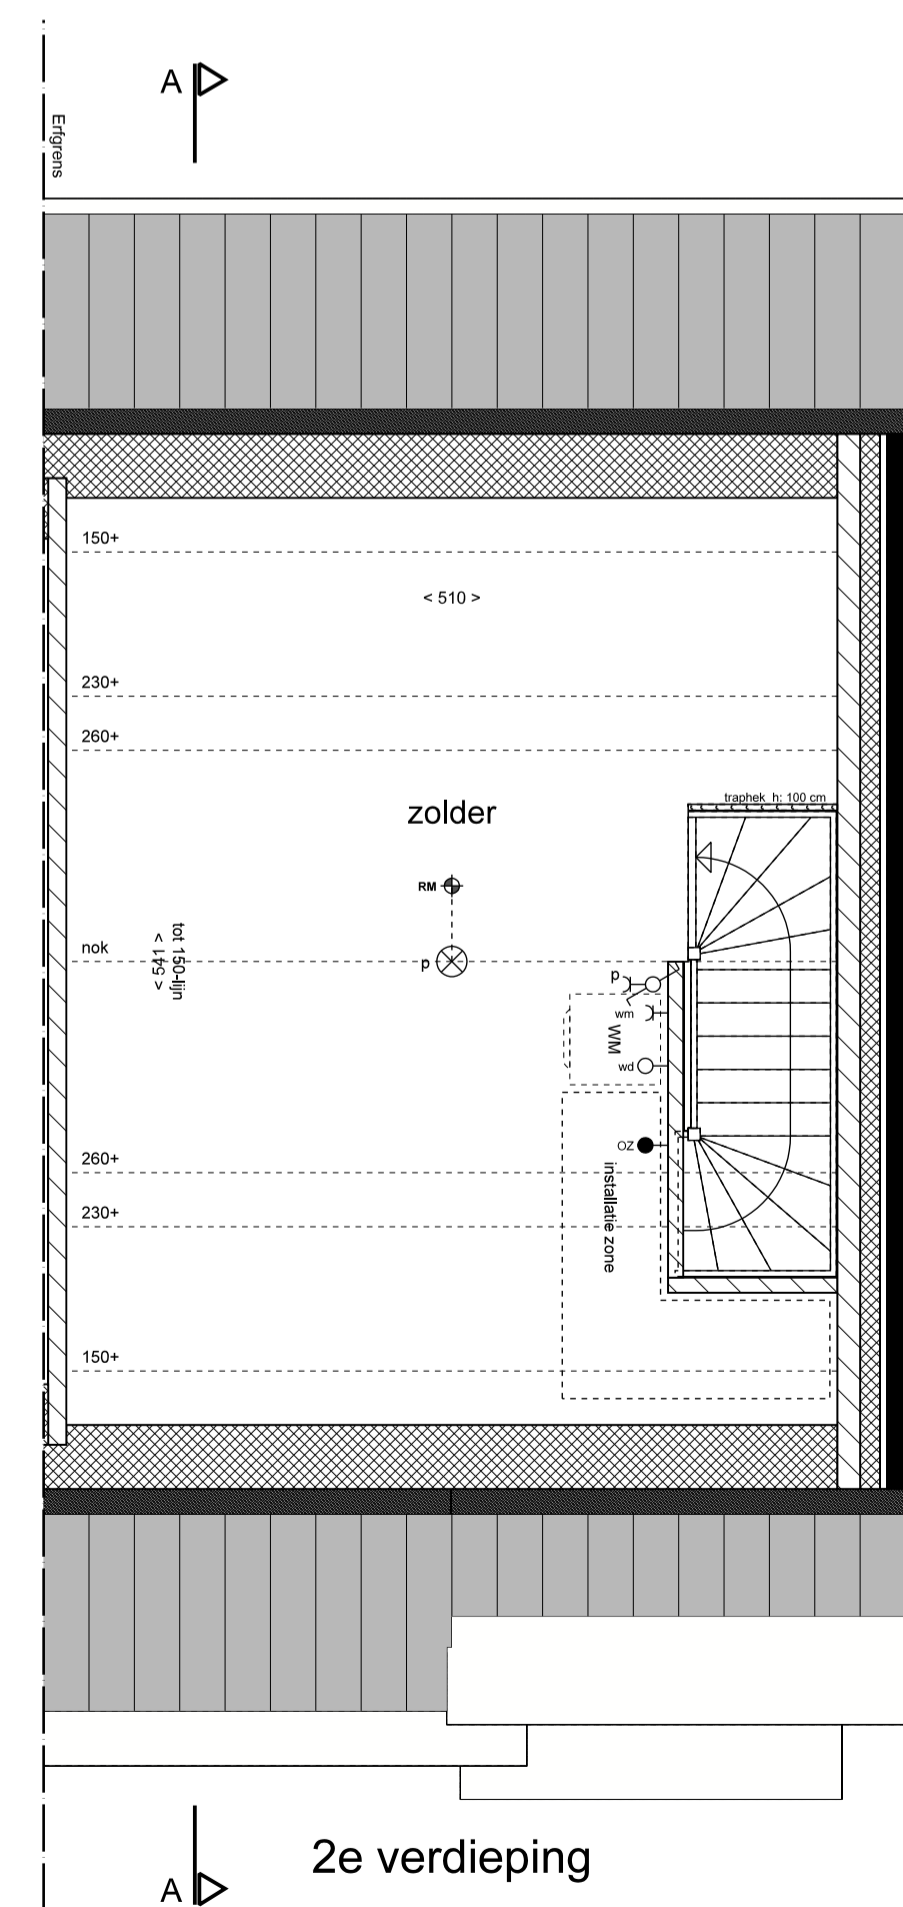

Renvooi

- ENKELPOLIGE SCHAKELAAR
- DUBBELE SCHAKELAAR
- WISSELSCHAKELAAR
- GECOMBINEERDE SCHAKELAAR MET WANDCONTACTDOOS
- GECOMBINEERDE WISSELSCHAKELAAR MET WANDCONTACTDOOS
- GECOMBINEERDE DUBBELE SCHAKELAAR MET WANDCONTACTDOOS
- DEURSCHAKELAAR
- ENKEL WANDCONTACTDOOS MET RANDAARDE
- DUBBEL WANDCONTACTDOOS MET RANDAARDE HORIZONTAAL
- DUBBEL WANDCONTACTDOOS MET RANDAARDE VERTICAAL
- AANSLUITPUNT WASMACHINE
- LOZE LEIDING TBV WASDROGER
- LOZE LEIDING TBV AANSLUITPUNT
- HOOFDBEDIENING MECHANISCHE VENTILATIE
- THERMOSTAAT VOOR REGELING VLOERVERWARMING
- THERMOSTAAT VOOR REGELING RADIATOREN
- OMVORMER ZONNEPANELEN
- VR. VENTILATIEROOSTER
- ROOMMELDER
- PLAFONDLICHTPUNT
- WANDLICHTPUNT
- BELDRUKKER
- SCHIEL
- AFVOERPUNT MECHANISCHE VENTILATIE
- VENTILATIEAFVOER GARAGE
- VERDELER CV (INDICATIEF)
- [V.V.] VLOERVERWARMING
- RADIATOR (INDICATIEF)
- HEMELWATER AFVOER
- SPUWER
- DEURBREEDTE (CM)
- DRAAKIEPRAAM
- KLEINE WIJZIGINGEN VOORBEHOUDEN
- AAN DE MAATVOERING KUNNEN GEEN RECHTEN WORDEN ONTLEEND
- MAATVOERING BETREFT CIRCA-MATEN EN IS AANGEGEVEN IN CENTIMETERS
- MAATVOERING BIJ SCHUINE DAK IS TOT DE 150CM LLIN
- ELEKTRA-AANSLUITPUNTEN, KEUKENOPSTELLING, VENTILATIEPUNTEN, RADIATOREN EN ROOKMELDERS ZIJN INDICATIEF AANGEGEVEN
- HET IS MOGELIJK DAT NIET ALLE SYMBOLEN VAN TOEPASSING ZIJN OP UW WONINGTYPE
- GEVELSTEEN METSELWERK
- ISOLATIE
- KALKZANDSTEEN
- LICHTE SCHEIDINGSWAND 7CM / 10CM
- REGELWERK / METALSTUDWAND 10CM
- VLOERTEGELS (INDICATIEF)
- ZONE OPSTELLING INSTALLATIE MV + CV
- ZONNEPANELEN (INDICATIEF)
- ERFGRENS
- WASMACHINE OPSTELPLAATS
- GEVELSTEEN LICHT
- TERRA-ROOD
- GEVELSTEEN DONKER
- MANGAAN

doorsnede A-A

begane grond

1e verdieping

2e verdieping

Type B10 - BOUWNR. 44

33 woningen in deelgebied De Meander
Plan "De Markiezen" te Bergen op Zoom

Verkoop tekening
rijwoning

Plattegronden, gevels en doorsnede

Schaal:
1:50 / 1:100

Datum:
15-06-2017

Bladnummer:
VK-16