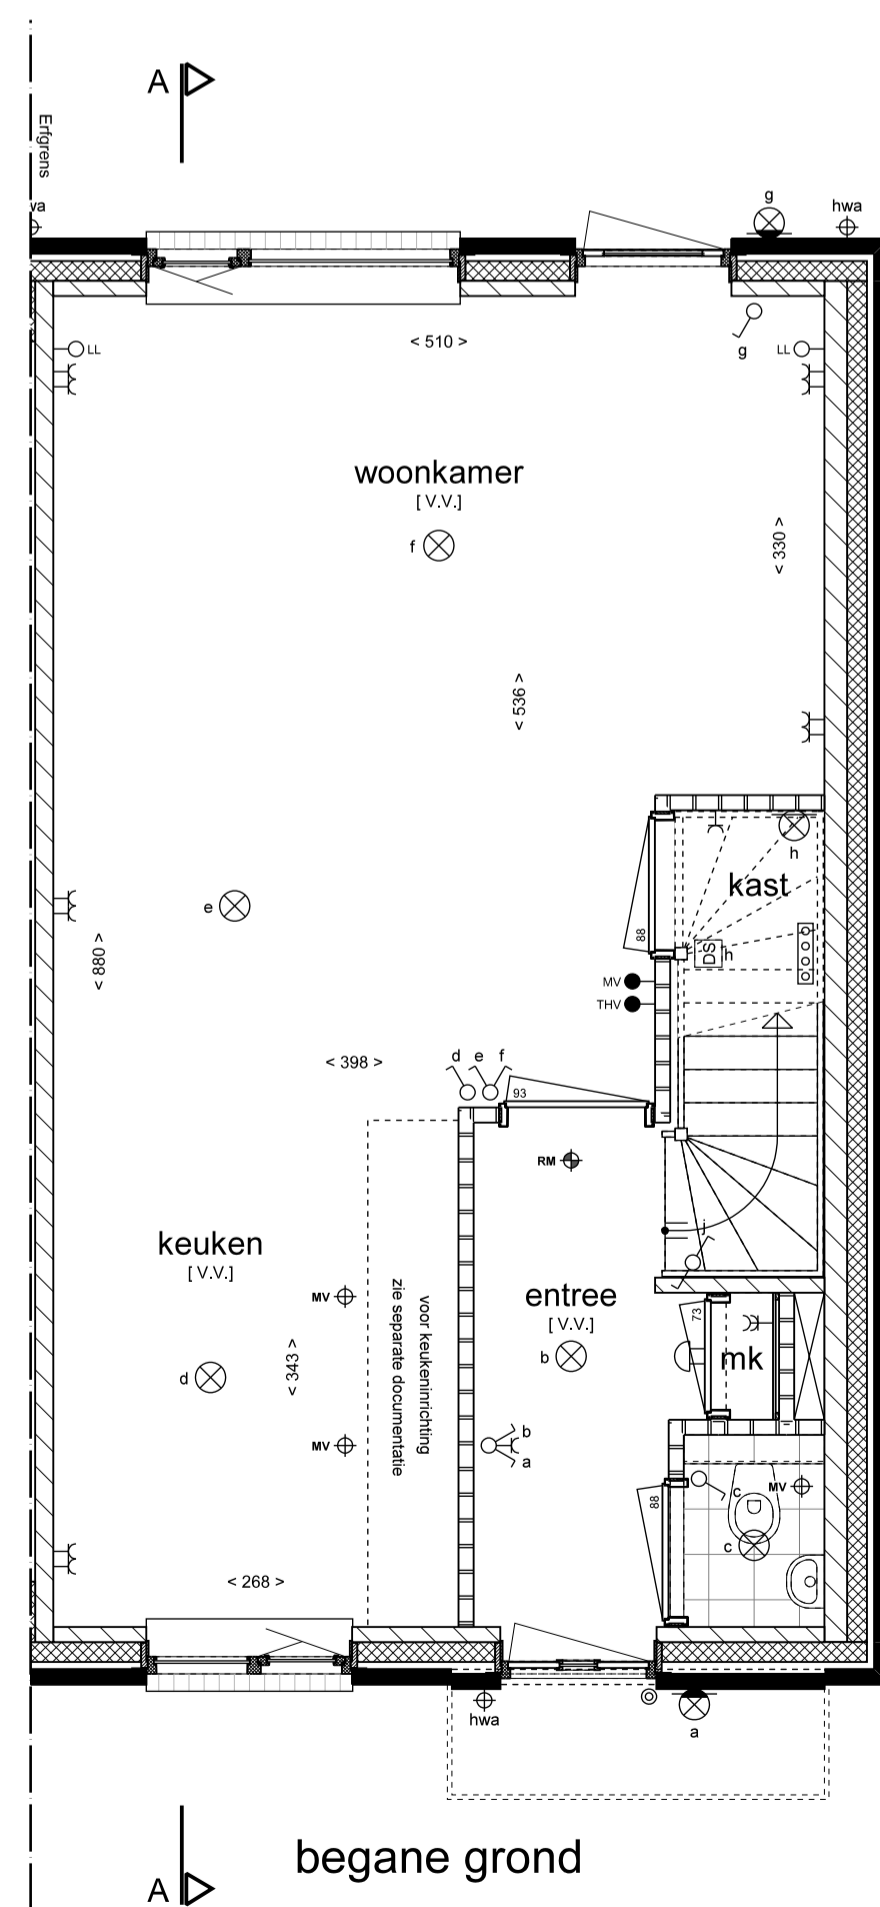

Renvooi

- ENKELPOLIGE SCHAKELAAR
- DUBBELE SCHAKELAAR
- WISSELSCHAKELAAR
- GECOMBINEERDE SCHAKELAAR MET WANDCONTACTDOOS
- GECOMBINEERDE WISSELSCHAKELAAR MET WANDCONTACTDOOS
- GECOMBINEERDE DUBBELE SCHAKELAAR MET WANDCONTACTDOOS
- DEURSCHAKELAAR
- ENKEL WANDCONTACTDOOS MET RANDAARDE
- DUBBEL WANDCONTACTDOOS MET RANDAARDE HORIZONTAAL
- DUBBEL WANDCONTACTDOOS MET RANDAARDE VERTICAAL
- AANSLUITPUNT WASMACHINE
- LOZE LEIDING TBV WASDROGER
- LOZE LEIDING TBV AANSLUITPUNT
- HOOFDBEDIENING MECHANISCHE VENTILATIE
- THERMOSTAAT VOOR REGELING VLOERVERWARMING
- THERMOSTAAT VOOR REGELING RADIATOREN
- OMVORMER ZONNEPANELEN
- VR. VENTILATIEROOSTER
- ROOMMELDER
- PLAFONDLICHTPUNT
- WANDLICHTPUNT
- BELDRUKKER
- SCHIEL
- AFVOERPUNT MECHANISCHE VENTILATIE
- VENTILATIEAFVOER GARAGE
- VERDELER CV (INDICATIEF)
- [V.V.] VLOERVERWARMING
- RADIATOR (INDICATIEF)
- HEMELWATER AFVOER
- SPUWER
- DEURBREEDTE (CM)
- DRAAKIEPRAAM
- KLEINE WIJZIGINGEN VOORBEHOUDEN
- AAN DE MAATVOERING KUNNEN GEEN RECHTEN WORDEN ONTLEEND
- MAATVOERING BETREFT CIRCA-MATEN EN IS AANGEGEVEN IN CENTIMETERS
- MAATVOERING BIJ SCHUINE DAK IS TOT DE 150CM LLIN
- ELEKTRA-AANSLUITPUNTEN, KEUKENOPSTELLING, VENTILATIEPUNTEN, RADIATOREN EN ROOKMELDERS ZIJN INDICATIEF AANGEGEVEN
- HET IS MOGELIJK DAT NIET ALLE SYMBOLEN VAN TOEPASSING ZIJN OP UW WONINGTYPE
- GEVELSTEEN METSELWERK
- ISOLATIE
- KALKZANDSTEEN
- LICHTE SCHEIDINGSWAND 7CM / 10CM
- REGELWERK / METALSTUDWAND 10CM
- VLOERTEGELS (INDICATIEF)
- ZONE OPSTELLING INSTALLATIE MV + CV
- ZONNEPANELEN (INDICATIEF)
- ERFGRENS
- WASMACHINE OPSTELPLAATS
- GEVELSTEEN LICHT
- TERRA-ROOD
- GEVELSTEEN DONKER
- MANGAAN

doorsnede A-A

begane grond

1e verdieping

2e verdieping

Type B10 - BOUWNR. 44

33 woningen in deelgebied De Meander
Plan "De Markiezen" te Bergen op Zoom

Verkoop tekening
rijwoning

Plattegronden, gevels en doorsnede

Schaal:
1:50 / 1:100

Datum:
15-06-2017

Bladnummer:
VK-16