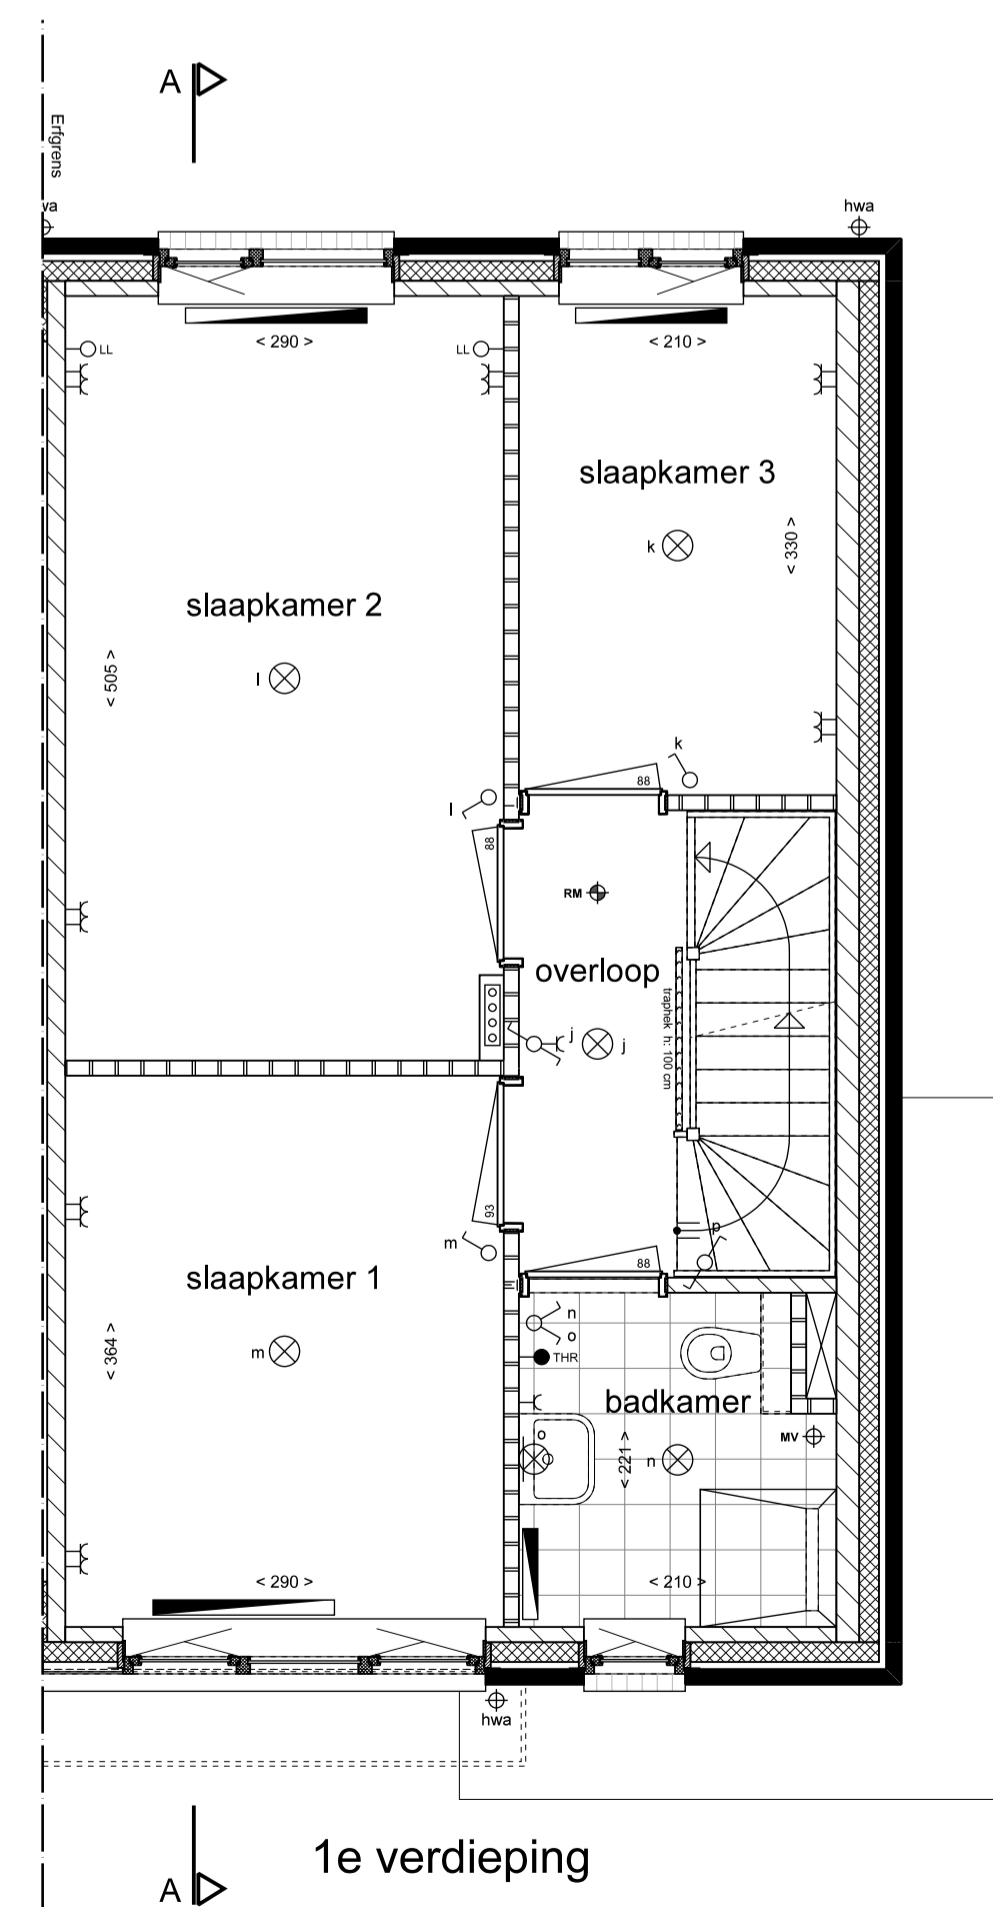

Renvooi

- ENKELPOLIGE SCHAKELAAR
- DUBBELE SCHAKELAAR
- WISSELSCHAKELAAR
- GECOMBINEERDE SCHAKELAAR MET WANDCONTACTDOOS
- GECOMBINEERDE WISSELSCHAKELAAR MET WANDCONTACTDOOS
- GECOMBINEERDE DUBBELE SCHAKELAAR MET WANDCONTACTDOOS
- DEURSCHAKELAAR
- ENKEL WANDCONTACTDOOS MET RANDAARDE
- DUBBEL WANDCONTACTDOOS MET RANDAARDE HORIZONTAAL
- DUBBEL WANDCONTACTDOOS MET RANDAARDE VERTICAAL
- AANSLUITPUNT WASMACHINE
- LOZE LEIDING TBV WASDROGER
- LOZE LEIDING TBV AANSLUITPUNT
- HOOFDBEDIENING MECHANISCHE VENTILATIE
- THERMOSTAAT VOOR REGELING VLOERVERWARMING
- THERMOSTAAT VOOR REGELING RADIATOREN
- OMVORMER ZONNEPANELEN
- VR. VENTILATIEROOSTER
- ROOMMELDER
- PLAFONDLICHTPUNT
- WANDLICHTPUNT
- BELDRUKKER
- SCHIEL
- AFVOERPUNT MECHANISCHE VENTILATIE
- VENTILATIEAFVOER GARAGE
- VERDELER CV (INDICATIEF)
- [V.V.] VLOERVERWARMING
- RADIATOR (INDICATIEF)
- HEMELWATER AFVOER
- SPUWER
- DEURBREEDTE (CM)
- DRAAKIEPRAAM
- KLEINE WIJZIGINGEN VOORBEHOUDEN
- AAN DE MAATVOERING KUNNEN GEEN RECHTEN WORDEN ONTLEEND
- MAATVOERING BETREFT CIRCA-MATEN EN IS AANGEGEVEN IN CENTIMETERS
- MAATVOERING BIJ SCHUINE DAK IS TOT DE 150CM LLIN
- ELEKTRA-AANSLUITPUNTEN, KEUKENOPSTELLING, VENTILATIEPUNTEN, RADIATOREN EN ROOKMELDERS ZIJN INDICATIEF AANGEGEVEN
- HET IS MOGELIJK DAT NIET ALLE SYMBOLEN VAN TOEPASSING ZIJN OP UW WONINGTYPE
- GEVELSTEEN METSELWERK
- ISOLATIE
- KALKZANDSTEEN
- LICHTE SCHEIDINGSWAND 7CM / 10CM
- REGELWERK / METALSTUDWAND 10CM
- VLOERTEGELS (INDICATIEF)
- ZONE OPSTELLING INSTALLATIE MV + CV
- ZONNEPANELEN (INDICATIEF)
- ERFGRENS
- WASMACHINE OPSTELPLAATS
- GEVELSTEEN LICHT
- TERRA-ROOD
- GEVELSTEEN DONKER
- MANGAAN

doorsnede A-A

begane grond

1e verdieping

2e verdieping

Type B10 - BOUWNR. 44

33 woningen in deelgebied De Meander
Plan "De Markiezen" te Bergen op Zoom

Verkoop tekening
rijwoning

Plattegronden, gevels en doorsnede

Schaal:
1:50 / 1:100

Datum:
15-06-2017

Bladnummer:
VK-16