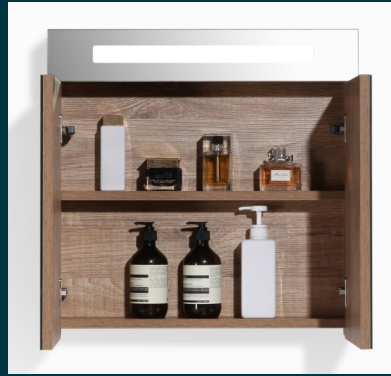

Opgenomen
in de
V.O.N-prijs

Standaard badkamer

woongereed

De woongereed badkamer is standaard voorzien van het STANDAARD meubelpakket dat bestaat uit:

- * Wastafel met badmeubel + wastafelmengkraan
- * Spiegel 60x80 cm met geïntegreerde ledverlichting en verwarming
- * Handdoekhaakje (1x)
- * Hangtoilet
- * Closetrolhouder en closetborstelgarnituur
- * Design radiator
- * Glazen draaideur en zijwand inclusief mengkraan, stang en handdouche
- * Mosa tegelwerk 30x30cm op de vloer + draingoot
- * Aluminium beplating op de wand, wit gecoat

Opgenomen
in de
V.O.N-prijs

UPGRADE meubelpakket

Dit pakket bestaat uit de volgende meubels voor de badkamer en het toilet:

- * Hoge kast
- * Spiegelkast met LED-verlichting
(de standaard spiegel met LED komt te vervallen)
- * Toiletmeubel
(de standaard fontein komt te vervallen)

Kleurkeuze

STANDAARD en UPGRADE meubelpakket

Standaard is uw badkamer voorzien van een **natuurlijk eiken** wastafelmeubel. Optioneel kunt u kiezen voor een **hoogglans wit** wastafelmeubel.

Heeft u gekozen voor het UPGRADE meubelpakket? Dan worden deze meubels allemaal in dezelfde kleur uitgevoerd; natuurlijk eiken of hoogglans wit.

PLUS meubelpakket

Exclusief de getoonde kranen. Het badmeubel wordt voorzien van de standaard wastafelmengkranen.

Dit pakket bestaat uit de volgende meubels voor de badkamer en het toilet:

- * Wastafelmeubel met Lunastone wastafelblad, voorzien van solid surface toplaag
(het standaard badmeubel komt te vervallen)
- * Hoge kast
- * Spiegelkast zonder verlichting
(de standaard spiegel met LED komt te vervallen)
- * Toiletmeubel
(de standaard fontein komt te vervallen)