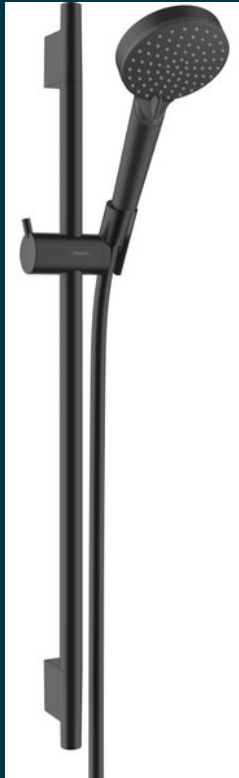

Black Line pakket - mat zwart

Bij oplevering van uw nieuwe woning zijn uw badkamer en toilet voorzien van chromen afwerking en kranen. U kunt kiezen voor het Black Line pakket. De douchecabine, kranen en accessoires in de badkamer en het toilet worden dan uitgevoerd in de kleur mat zwart.

BLACK LINE pakket

Deze set bestaat uit de volgende elementen:

- Glazen draaideur incl. scharnieren en zijwand,
- Douchemengkraan, glijstang en handdouche,
- Wastafelmengkraan,
- Handdoekhaakje 1x (*badkamer*),
- Closetrolhouder (*badkamer en toilet*),
- Toiletborstelhouder (*badkamer en toilet*),
- Fonteinkraan (*toilet*).