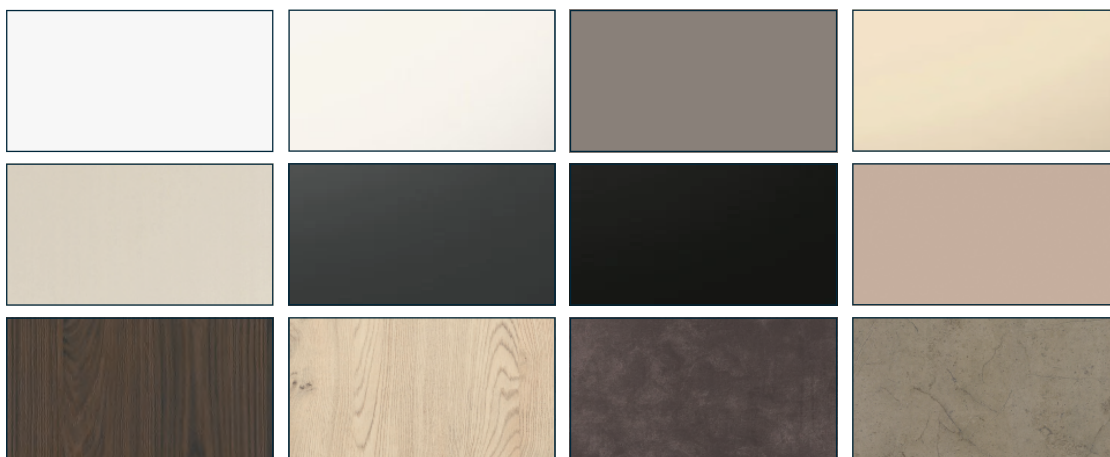

+ KEUKENKASTEN	+ TOPLAMINAAT BLAD	+ 3 APPARATEN
+ KEUKENMENGKRAAN	+ INMETEN	+ MONTAGE

Een fraaie keuken als deze is standaard opgenomen in de V.O.N. prijs van uw woning.

*Inclusief inmeten, transport, het monteren van de keukenmeubelen en het aansluiten van de meegeleverde apparatuur, spoelbak en kraan.
Exclusief het aan/verleggen van leidingwerk.*