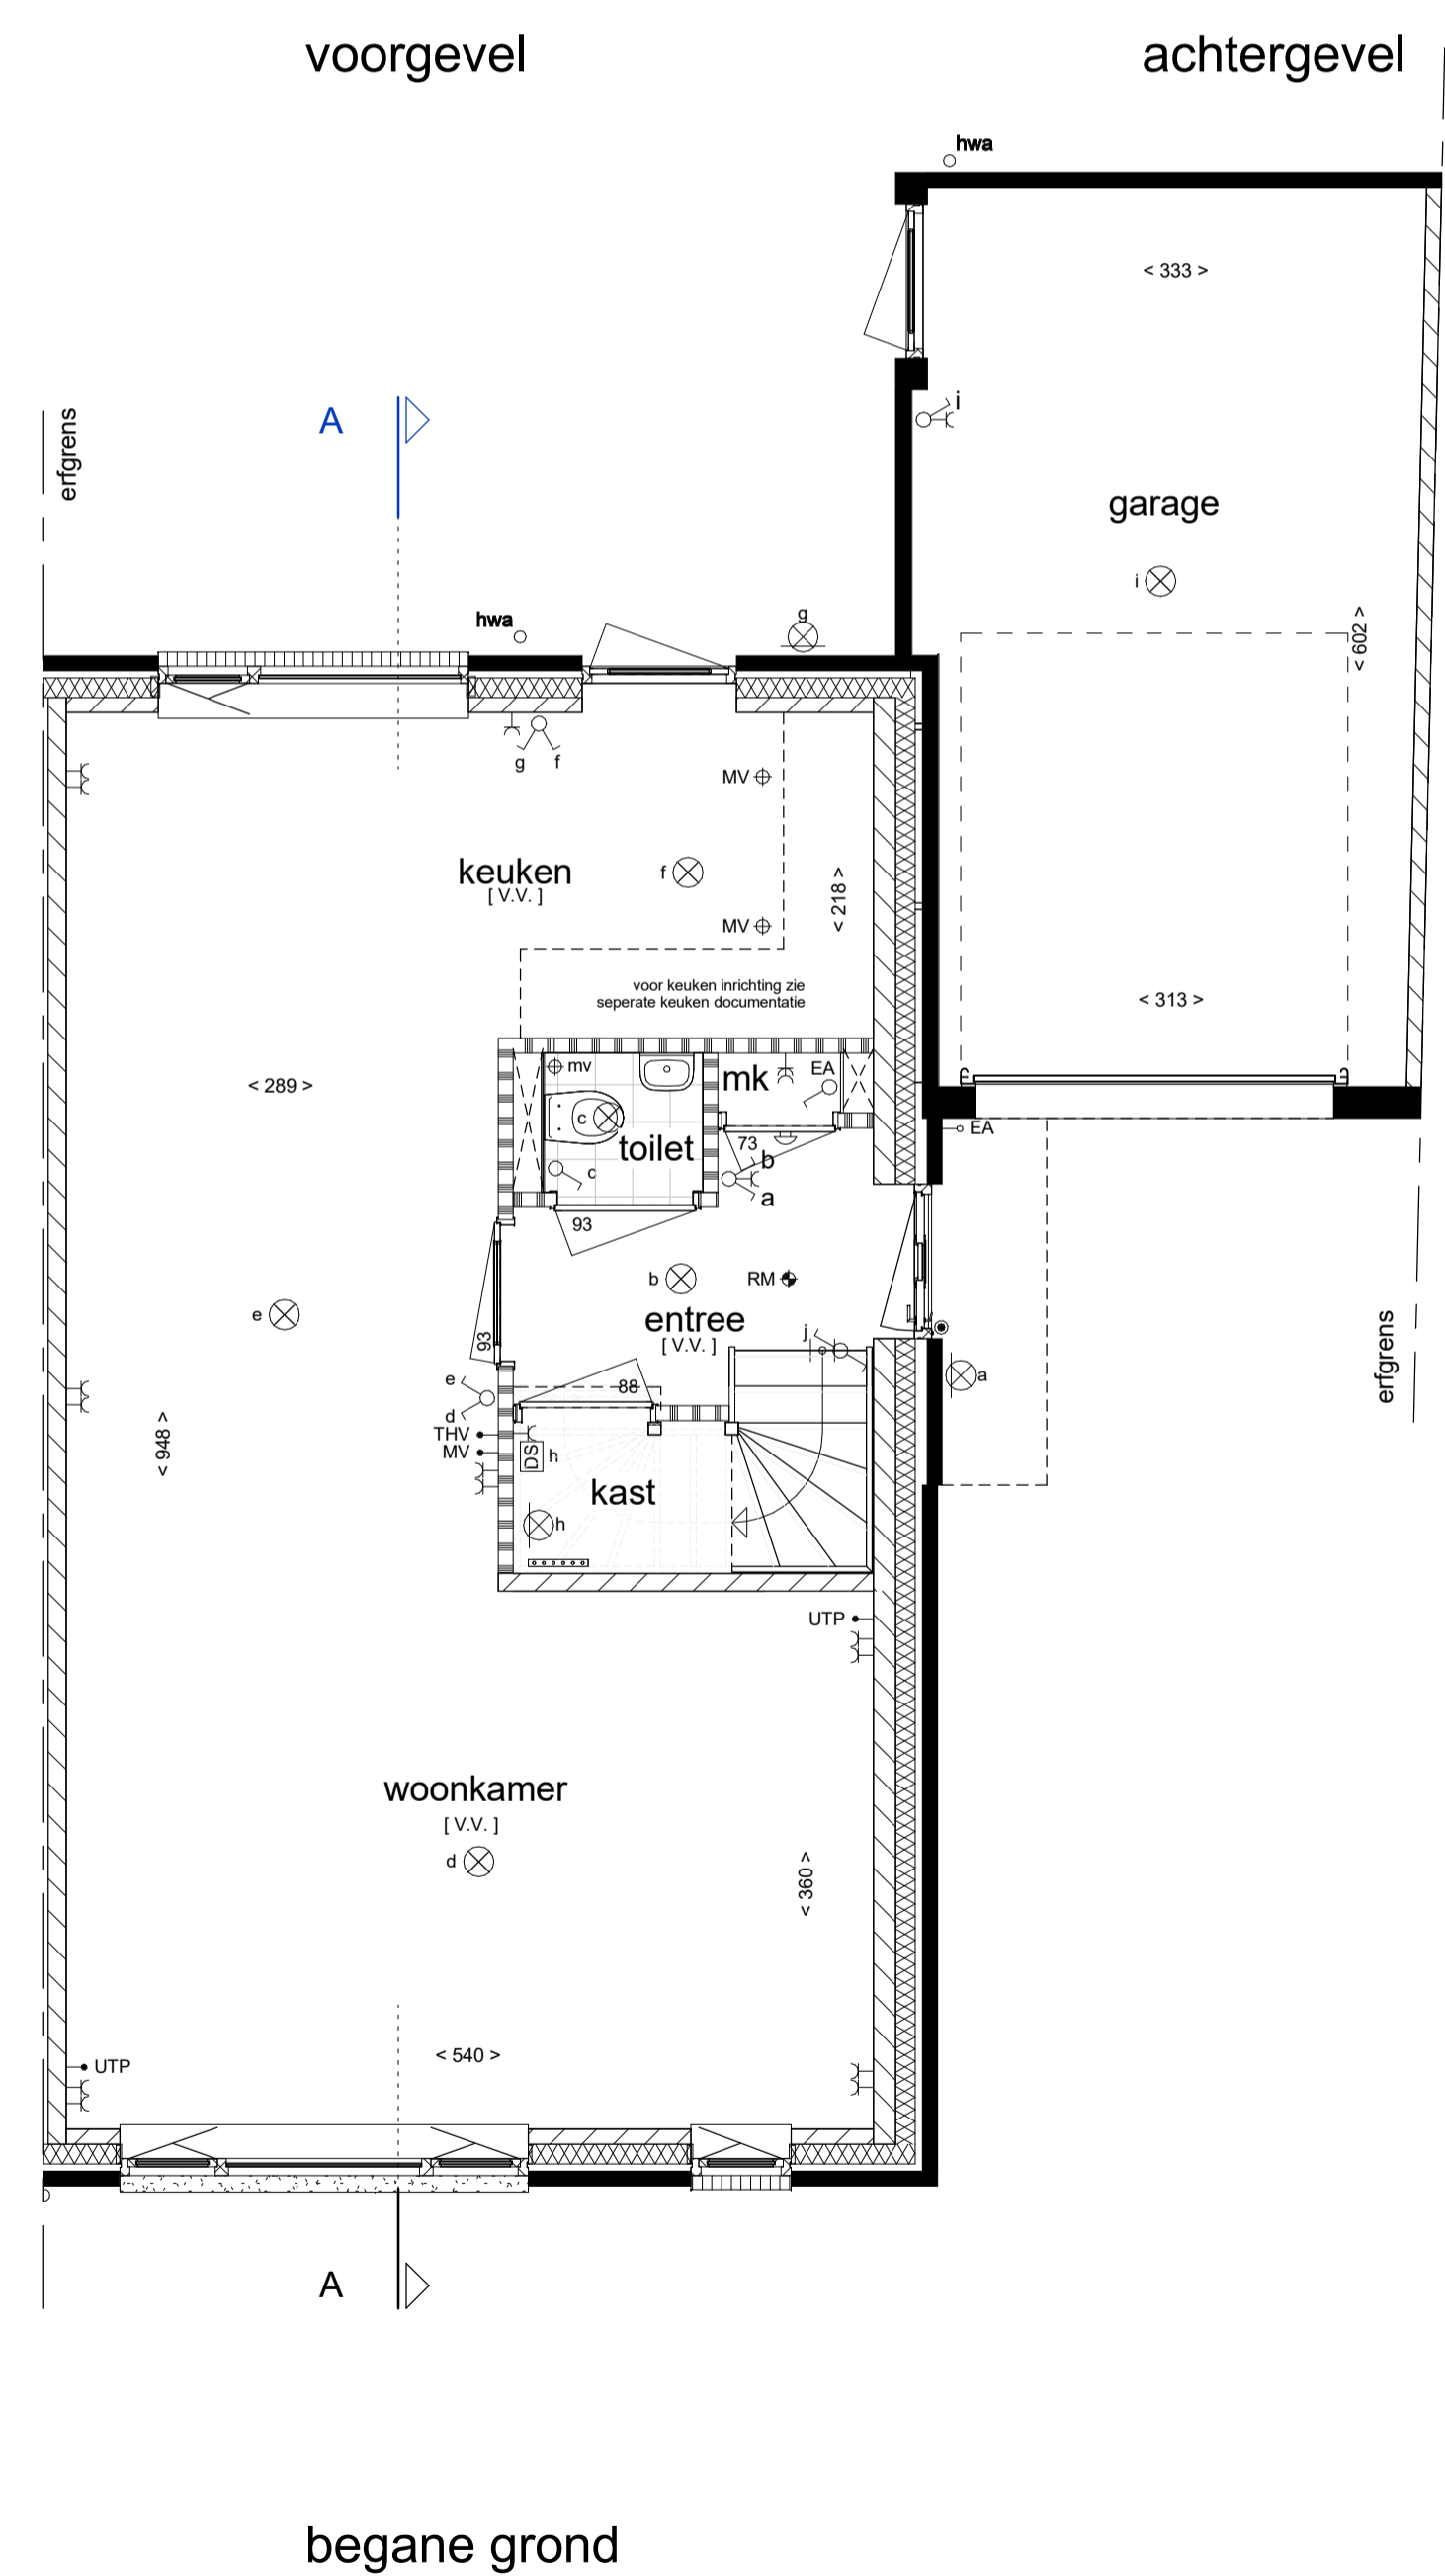

- ENKELPOLIGE SCHAKELAAR - DUBBELE SCHAKELAAR - WISSELSCHAKELAAR - GECOMBINEERDE SCHAKELAAR MET WANDCONTACTDOOS - GECOMBINEERDE WISSELSCHAKELAAR MET WANDCONTACTDOOS - GECOMBINEERDE DUBBELE SCHAKELAAR MET WANDCONTACTDOOS - DEURSCHAKELAAR - ENKEL WANDCONTACTDOOS MET RANDAARDE - DUBBEL WANDCONTACTDOOS MET RANDAARDE HORIZONTAAL - DUBBEL WANDCONTACTDOOS MET RANDAARDE VERTICAAL - WM AANSLUITPUNT WASMACHINE - WD AANSLUITPUNT WASDROGER - LL LOZE LEIDING TBV AANSLUITPUNT UTP - MV HOOFDBEDIENING MECHANISCHE VENTILATIE - THV THERMOSTAAT VOOR REGELING VLOERVERWARMING - THR THERMOSTAAT VOOR REGELING RADIATOREN - UTP BEDRADE LEIDING MIDDELS UTP - EA VOORZIENING TBV OPLAADPUNT ELEKTRISCHE AUTO - VF VENTILATIEROOSTER - RM ROOKMELDER - PLAFOND LICHTPUNT - WAND LICHTPUNT - WAND LICHTPUNT MET ARMATUUR OP SCHEMERSCHAKELING - BELDRUKKER - SCHIEL - mv AFVOERPUNT MECHANISCHE VENTILATIE - VERDELER CV (INDICATIEF) [v.v.] VLOERVERWARMING - RADIATOR (INDICATIEF) - hwa HEMELWATERAFVOER - sp SPUIWER 93 DEURBREEDTE (cm) - DRAAIKEPRAAM	* KLEINE WIJZIGINGEN VOORBEHOUDEN * AAN DE MAATVOERING KUNNEN GEEN RECHTEN WORDEN ONTLEEND * MAATVOERING BETREFT CIRCA-MATEN EN IS AANGEGEVEN IN CENTIMETERS * MAATVOERING BIJ SCHUINE DAK TOT 150 cm LUN * ELEKTRA-AANSLUITPUNTEN, KEUKENOPSTELLING, VENTILATIEPUNTEN, RADIATOREN EN ROOKMELDERS ZIJN INDICATIEF AANGEGEVEN * HET IS MOGELIJK DAT NIET ALLE SYMBOLEN VAN

- GEVELSTEEN METSELWERK - ISOLATIE - KALKZANDSTEEN - LICHTE SCHEIDINGSWAND, DK 10cm - REGELWERK-METALSTUDWAND, DK 10cm - VLOERTEGELS (INDICATIEF)	- ERFGRENS - WASMACHINE OPSTELPLAATS - WASDROGER OPSTELPLAATS - GEVELSTEEN LICHT - GEVELSTEEN DONKER

Type A3 - bouwnummer 03

24 Woningen in deelgebied De Meander
Plan De Markiezen te Bergen op Zoom
Verkoop tekening
Half vrijstaande woning
Plattegronden, gevels en doorsnede

Schaal :
1:50 / 1:100

Datum :
19-09-2016

Blad nummer :
VA-123