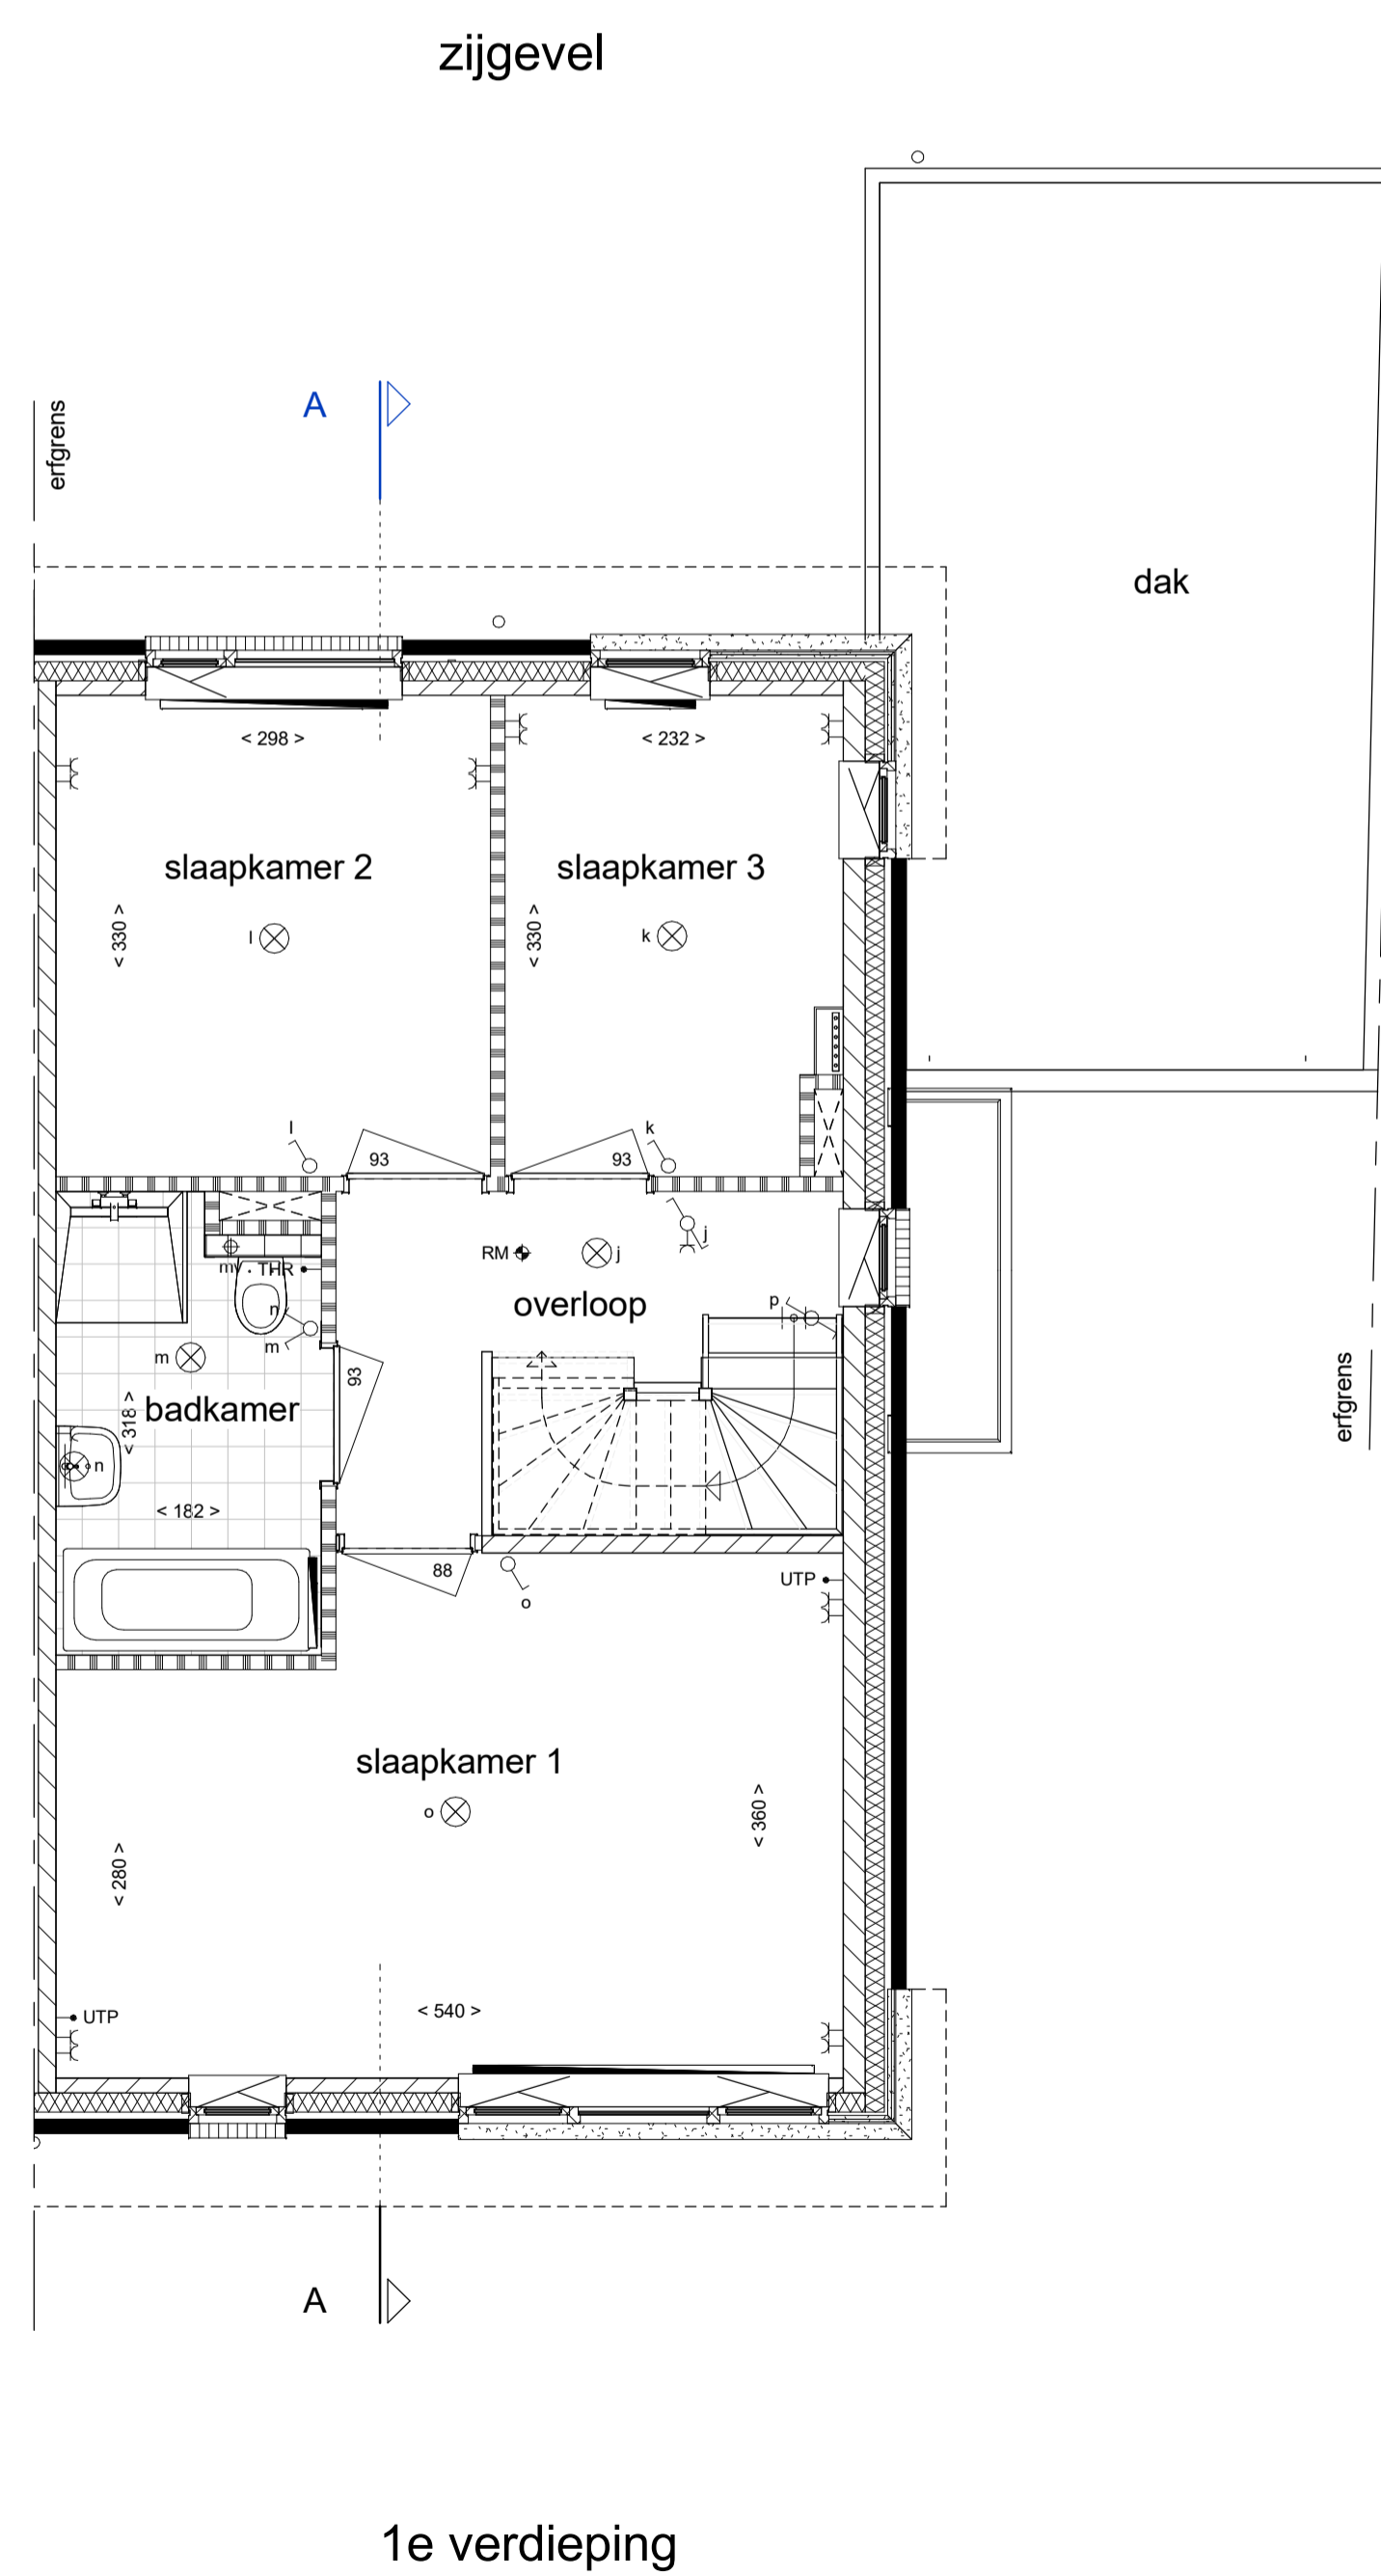

- ENKELPOLIGE SCHAKELAAR - DUBBELE SCHAKELAAR - WISSELSCHAKELAAR - GECOMBINEERDE SCHAKELAAR MET WANDCONTACTDOOS - GECOMBINEERDE WISSELSCHAKELAAR MET WANDCONTACTDOOS - GECOMBINEERDE DUBBELE SCHAKELAAR MET WANDCONTACTDOOS - DEURSCHAKELAAR - ENKEL WANDCONTACTDOOS MET RANDAARDE - DUBBEL WANDCONTACTDOOS MET RANDAARDE HORIZONTAAL - DUBBEL WANDCONTACTDOOS MET RANDAARDE VERTICAAL - WM AANSLUITPUNT WASMACHINE - WD AANSLUITPUNT WASDROGER - LL LOZE LEIDING TBV AANSLUITPUNT UTP - MV HOOFDBEDIENING MECHANISCHE VENTILATIE - THV THERMOSTAAT VOOR REGELING VLOERVERWARMING - THR THERMOSTAAT VOOR REGELING RADIATOREN - UTP BEDRADE LEIDING MIDDELS UTP - EA VOORZIENING TBV OPLAADPUNT ELEKTRISCHE AUTO - VF VENTILATIEROOSTER - RM ROOKMELDER - PLAFOND LICHTPUNT - WAND LICHTPUNT - WAND LICHTPUNT MET ARMATUUR OP SCHEMERSCHAKELING - BELDRUKKER - SCHIEL - mv AFVOERPUNT MECHANISCHE VENTILATIE - VERDELER CV (INDICATIEF) [v.v.] VLOERVERWARMING - RADIATOR (INDICATIEF) - hwa HEMELWATERAFVOER - sp SPUIWER 93 DEURBREEDTE (cm) - DRAAIKEPRAAM	* KLEINE WIJZIGINGEN VOORBEHOUDEN * AAN DE MAATVOERING KUNNEN GEEN RECHTEN WORDEN ONTLEEND * MAATVOERING BETREFT CIRCA-MATEN EN IS AANGEGEVEN IN CENTIMETERS * MAATVOERING BIJ SCHUINE DAK TOT 150 cm LUN * ELEKTRA-AANSLUITPUNTEN, KEUKENOPSTELLING, VENTILATIEPUNTEN, RADIATOREN EN ROOKMELDERS ZIJN INDICATIEF AANGEGEVEN * HET IS MOGELIJK DAT NIET ALLE SYMBOLEN VAN

- GEVELSTEEN METSELWERK - ISOLATIE - KALKZANDSTEEN - LICHTE SCHEIDINGSWAND, DK 10cm - REGELWERK-METALSTUDWAND, DK 10cm - VLOERTEGELS (INDICATIEF)	- ERFGRENS - WASMACHINE OPSTELPLAATS - WASDROGER OPSTELPLAATS - GEVELSTEEN LICHT - GEVELSTEEN DONKER

Type A3 - bouwnummer 03

24 Woningen in deelgebied De Meander
Plan De Markiezen te Bergen op Zoom
Verkoop tekening
Half vrijstaande woning
Plattegronden, gevels en doorsnede

Schaal :
1:50 / 1:100

Datum :
19-09-2016

Blad nummer :
VA-123