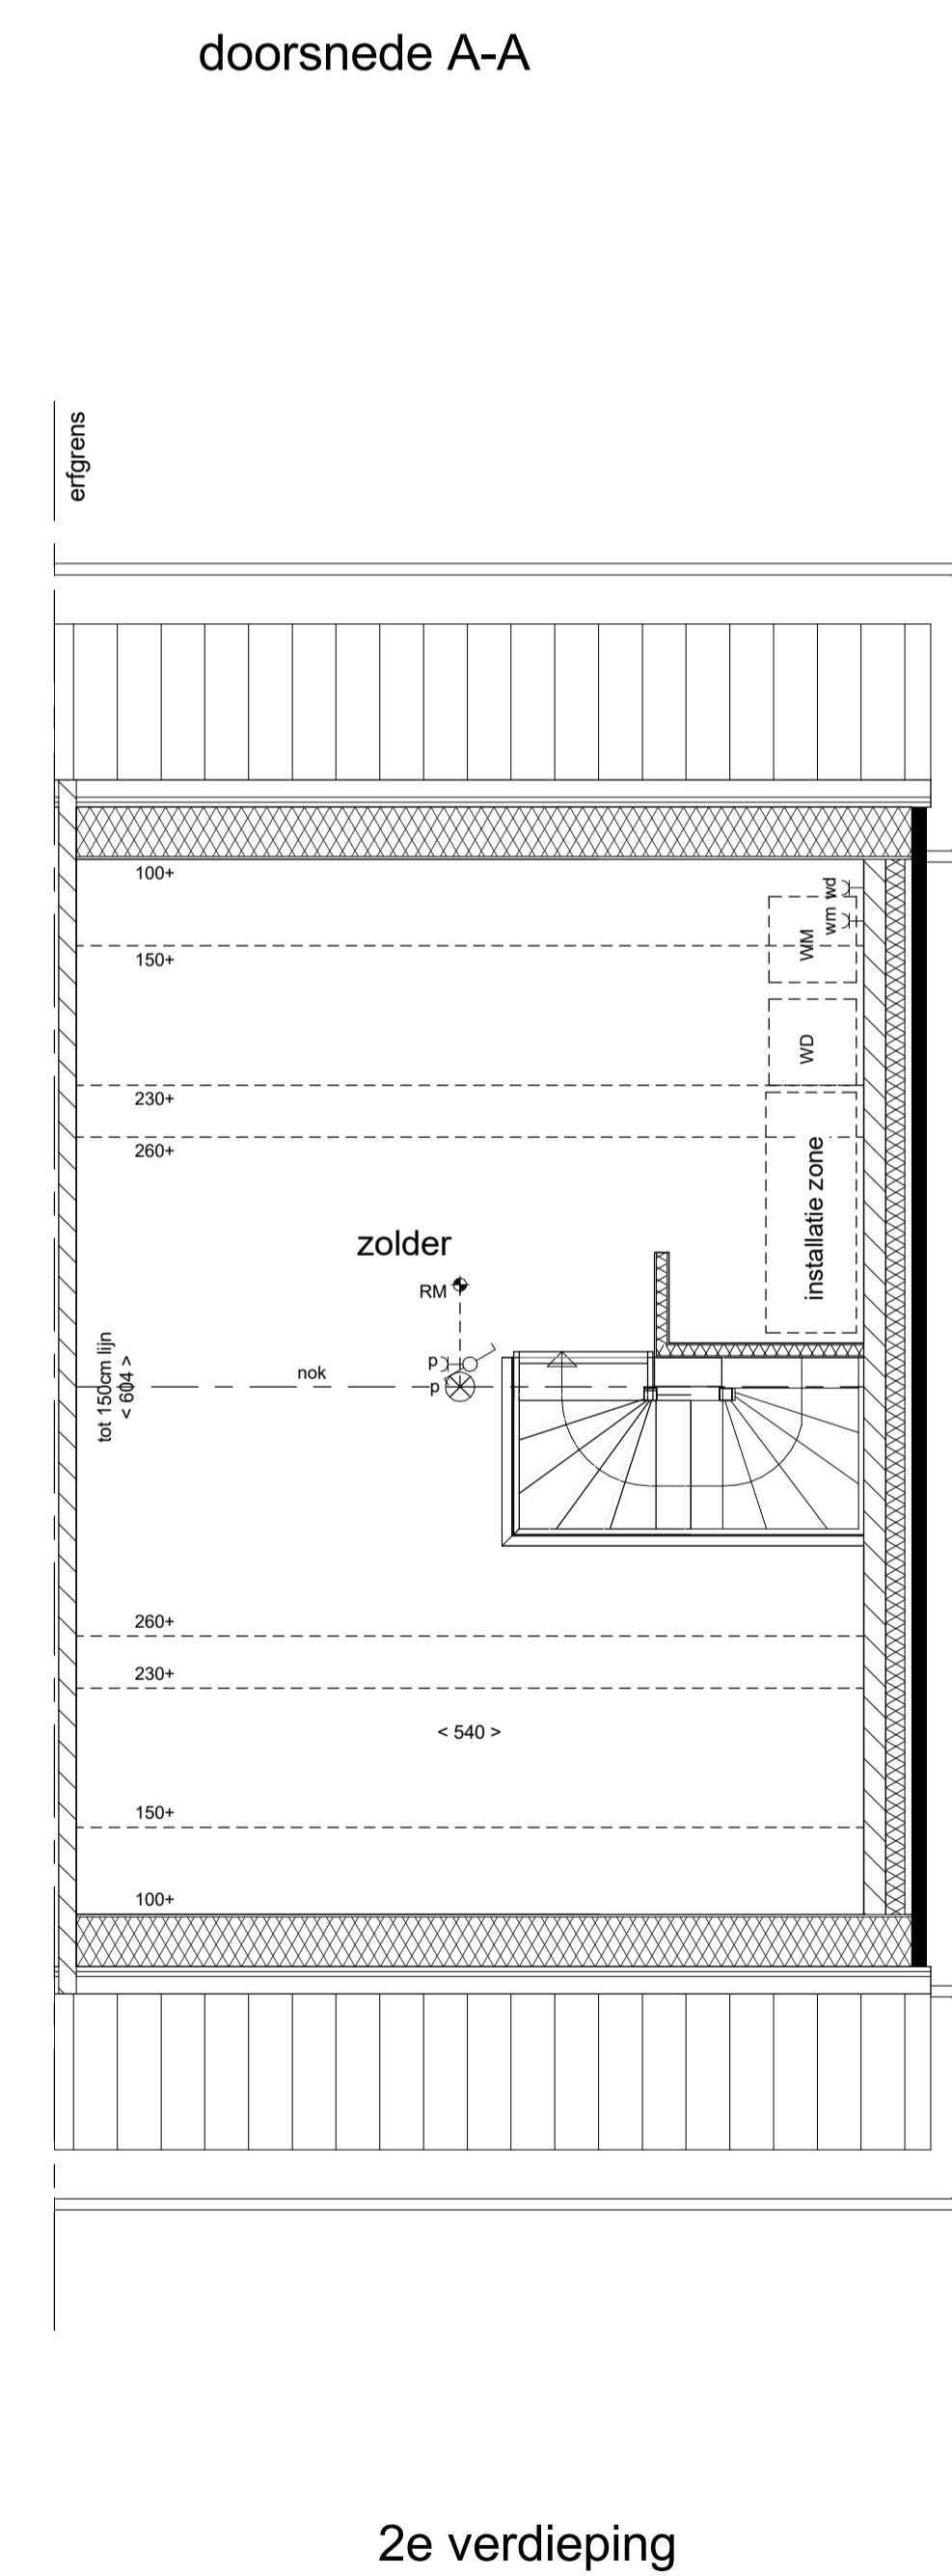

- ENKELPOLIGE SCHAKELAAR - DUBBELE SCHAKELAAR - WISSELSCHAKELAAR - GECOMBINEERDE SCHAKELAAR MET WANDCONTACTDOOS - GECOMBINEERDE WISSELSCHAKELAAR MET WANDCONTACTDOOS - GECOMBINEERDE DUBBELE SCHAKELAAR MET WANDCONTACTDOOS - DEURSCHAKELAAR - ENKEL WANDCONTACTDOOS MET RANDAARDE - DUBBEL WANDCONTACTDOOS MET RANDAARDE HORIZONTAAL - DUBBEL WANDCONTACTDOOS MET RANDAARDE VERTICAAL - WM AANSLUITPUNT WASMACHINE - WD AANSLUITPUNT WASDROGER - LL LOZE LEIDING TBV AANSLUITPUNT UTP - MV HOOFDBEDIENING MECHANISCHE VENTILATIE - THV THERMOSTAAT VOOR REGELING VLOERVERWARMING - THR THERMOSTAAT VOOR REGELING RADIATOREN - UTP BEDRADE LEIDING MIDDELS UTP - EA VOORZIENING TBV OPLAADPUNT ELEKTRISCHE AUTO - VF VENTILATIEROOSTER - RM ROOKMELDER - PLAFOND LICHTPUNT - WAND LICHTPUNT - WAND LICHTPUNT MET ARMATUUR OP SCHEMERSCHAKELING - BELDRUKKER - SCHIEL - mv AFVOERPUNT MECHANISCHE VENTILATIE - VERDELER CV (INDICATIEF) [v.v.] VLOERVERWARMING - RADIATOR (INDICATIEF) - hwa HEMELWATERAFVOER - sp SPUIWER 93 DEURBREEDTE (cm) - DRAAIKEPRAAM	* KLEINE WIJZIGINGEN VOORBEHOUDEN * AAN DE MAATVOERING KUNNEN GEEN RECHTEN WORDEN ONTLEEND * MAATVOERING BETREFT CIRCA-MATEN EN IS AANGEGEVEN IN CENTIMETERS * MAATVOERING BIJ SCHUINE DAK TOT 150 cm LUN * ELEKTRA-AANSLUITPUNTEN, KEUKENOPSTELLING, VENTILATIEPUNTEN, RADIATOREN EN ROOKMELDERS ZIJN INDICATIEF AANGEGEVEN * HET IS MOGELIJK DAT NIET ALLE SYMBOLEN VAN

- GEVELSTEEN METSELWERK - ISOLATIE - KALKZANDSTEEN - LICHTE SCHEIDINGSWAND, DK 10cm - REGELWERK-METALSTUDWAND, DK 10cm - VLOERTEGELS (INDICATIEF)	- ERFGRENS - WASMACHINE OPSTELPLAATS - WASDROGER OPSTELPLAATS - GEVELSTEEN LICHT - GEVELSTEEN DONKER

Type A3 - bouwnummer 03

24 Woningen in deelgebied De Meander
Plan De Markiezen te Bergen op Zoom
Verkoop tekening
Half vrijstaande woning
Plattegronden, gevels en doorsnede

Schaal :
1:50 / 1:100

Datum :
19-09-2016

Blad nummer :
VA-123