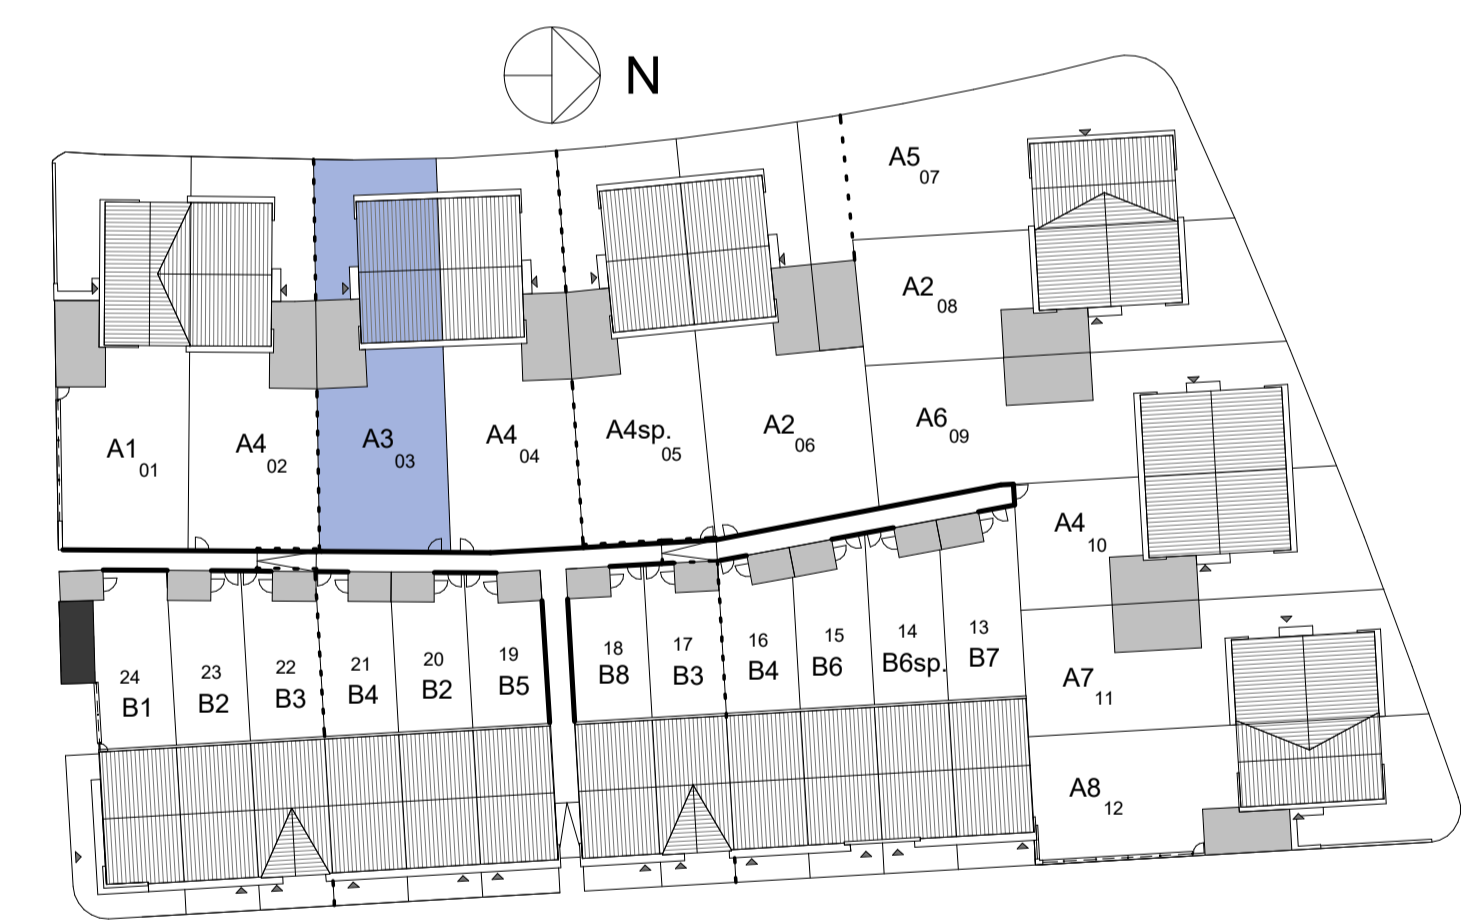

- ENKELPOLIGE SCHAKELAAR - DUBBELE SCHAKELAAR - WISSELSCHAKELAAR - GECOMBINEERDE SCHAKELAAR MET WANDCONTACTDOOS - GECOMBINEERDE WISSELSCHAKELAAR MET WANDCONTACTDOOS - GECOMBINEERDE DUBBELE SCHAKELAAR MET WANDCONTACTDOOS - DEURSCHAKELAAR - ENKEL WANDCONTACTDOOS MET RANDAARDE - DUBBEL WANDCONTACTDOOS MET RANDAARDE HORIZONTAAL - DUBBEL WANDCONTACTDOOS MET RANDAARDE VERTICAAL - WM AANSLUITPUNT WASMACHINE - WD AANSLUITPUNT WASDROGER - LL LOZE LEIDING TBV AANSLUITPUNT UTP - MV HOOFDBEDIENING MECHANISCHE VENTILATIE - THV THERMOSTAAT VOOR REGELING VLOERVERWARMING - THR THERMOSTAAT VOOR REGELING RADIATOREN - UTP BEDRADE LEIDING MIDDELS UTP - EA VOORZIENING TBV OPLAADPUNT ELEKTRISCHE AUTO - VF VENTILATIEROOSTER - RM ROOKMELDER - PLAFOND LICHTPUNT - WAND LICHTPUNT - WAND LICHTPUNT MET ARMATUUR OP SCHEMERSCHAKELING - BELDRUKKER - SCHIEL - mv AFVOERPUNT MECHANISCHE VENTILATIE - VERDELER CV (INDICATIEF) [v.v.] VLOERVERWARMING - RADIATOR (INDICATIEF) - hwa HEMELWATERAFVOER - sp SPUIWER 93 DEURBREEDTE (cm) - DRAAIKEPRAAM	* KLEINE WIJZIGINGEN VOORBEHOUDEN * AAN DE MAATVOERING KUNNEN GEEN RECHTEN WORDEN ONTLEEND * MAATVOERING BETREFT CIRCA-MATEN EN IS AANGEGEVEN IN CENTIMETERS * MAATVOERING BIJ SCHUINE DAK TOT 150 cm LUN * ELEKTRA-AANSLUITPUNTEN, KEUKENOPSTELLING, VENTILATIEPUNTEN, RADIATOREN EN ROOKMELDERS ZIJN INDICATIEF AANGEGEVEN * HET IS MOGELIJK DAT NIET ALLE SYMBOLEN VAN

- GEVELSTEEN METSELWERK - ISOLATIE - KALKZANDSTEEN - LICHTE SCHEIDINGSWAND, DK 10cm - REGELWERK-METALSTUDWAND, DK 10cm - VLOERTEGELS (INDICATIEF)	- ERFGRENS - WASMACHINE OPSTELPLAATS - WASDROGER OPSTELPLAATS - GEVELSTEEN LICHT - GEVELSTEEN DONKER

Type A3 - bouwnummer 03

24 Woningen in deelgebied De Meander
Plan De Markiezen te Bergen op Zoom
Verkoop tekening
Half vrijstaande woning
Plattegronden, gevels en doorsnede

Schaal :
1:50 / 1:100

Datum :
19-09-2016

Blad nummer :
VA-123