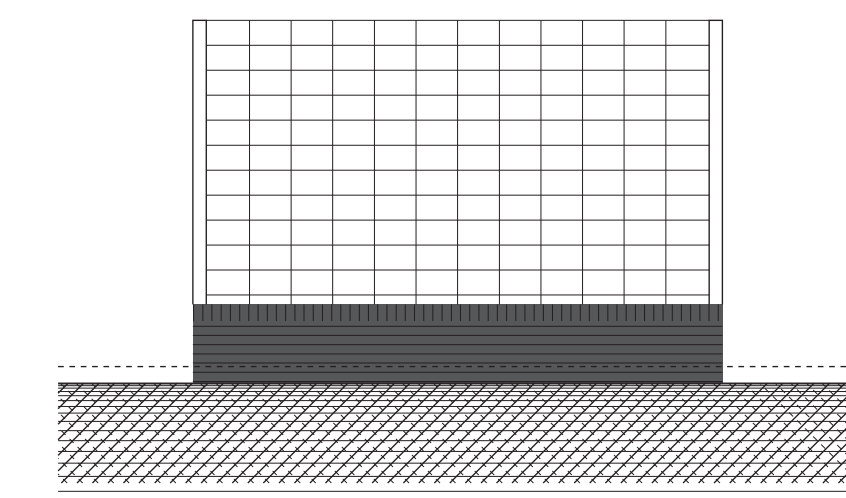

### Fragment erfafscheiding

METSELWERK PLINT MET DAARBOVEN STALEN STAANDER MET GAAS EN BEGROEING  
HOOGTE CA. 200 CM

BEUKENHAAG HOOG AANPLANTHOOGTE CA. 150 CM

BEUKENHAAG LAAG AANPLANTHOOGTE CA. 40 - 45 CM

### Legenda

- WONINGCENTREE
- PARKEERPLAATS
- HOUTEN TUINBERGING
- BEUKENHAAG LAAG AANPLANTHOOGTE CA. 40 - 45 CM
- BEUKENHAAG HOOG AANPLANTHOOGTE CA. 150 CM
- METSELWERK PLINT MET DAARBOVEN STALEN STAANDERS MET GAAS EN BEGROEING  
HOOGTE CA. 200 CM
- GAASHERWERK MET HEDERA BEPLANTING, HOOGTE CA. 180 CM
- KIERELEMENT TEV HOOGTE OVERBRUGGING

**Situatieschets**  
33 woningen in deelgebied De Meander  
Plan "De Markiezen" te Bergen op Zoom

bouwnummer 25 t/m 57

Schaal:  
1:50 / 1:200  
Datum:  
15-06-2017  
Bladnummer:  
**VK-00**