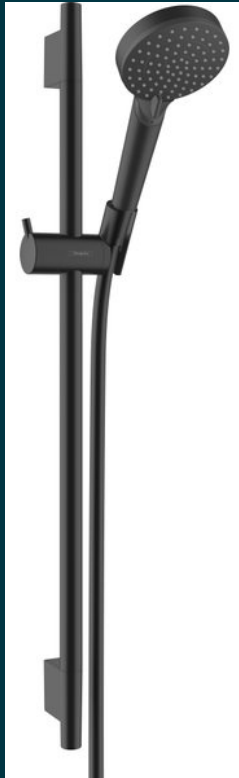

Black Line pakket - mat zwart

Bij oplevering van uw nieuwe woning zijn uw badkamer en toilet voorzien van chromen afwerking en kranen. U kunt kiezen voor het Black Line pakket. De douchecabine, kranen en accessoires in de badkamer en het toilet worden dan uitgevoerd in de kleur mat zwart.

BLACK LINE pakket

Deze set bestaat uit de volgende elementen:

- Glazen draaideur incl. scharnieren en zijwand,
- Douchemengkraan, glijstang en handdouche,
- Wastafelmengkraan,
- Handdoekhaakjes 2x (*badkamer*),
- Closetrolhouder (*badkamer en toilet*),
- Toiletborstelhouder (*badkamer en toilet*),
- Fonteinkraan (*toilet*).