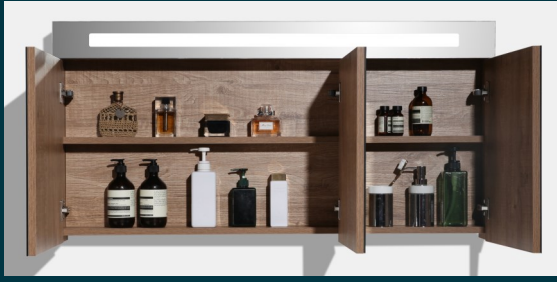

Opgenomen
in de
V.O.N-prijs

Standaard badkamer

woongereed

De woongereed badkamer is voorzien van het STANDAARD meubelpakket dat bestaat uit:

- * Een badmeubel met dubbele wastafel en 2x wastafelmengkraan
- * Spiegel met geïntegreerde ledverlichting en verwarming
- * Handdoekhaakjes (2 stuks)
- * Hangtoilet
- * Wc-rolhouder en wc-borstelhouder
- * Design radiator
- * Glazen draaideur en zijwand & mengkraan, stang en handdouche
- * Mosa tegelwerk 30x30cm op de vloer + draingoot
- * Aluminium beplating op de wand, wit gecoat

Opgenomen
in de
V.O.N-prijs

UPGRADE meubelpakket

Dit pakket bestaat uit de volgende meubels voor de badkamer en het toilet:

- * Hoge kast
- * Spiegelkast met LED-verlichting
(de standaard spiegel met LED komt te vervallen)
- * Toiletmeubel
(de standaard fontein komt te vervallen)

Kleurkeuze

STANDAARD en UPGRADE meubelpakket

Standaard is uw badkamer voorzien van een **natuurlijk eiken** wastafelmeubel. Optioneel kunt u kiezen voor een **hoogglans wit** wastafelmeubel.

Heeft u gekozen voor het UPGRADE meubelpakket? Dan worden deze meubels allemaal in dezelfde kleur uitgevoerd; natuurlijk eiken of hoogglans wit.

PLUS meubelpakket

Exclusief de getoonde kranen. Het badmeubel wordt voorzien van de standaard wastafelmengkranen.

Dit pakket bestaat uit de volgende meubels voor de badkamer en het toilet:

- * Wastafelmeubel met Lunastone wastafelblad, voorzien van solid surface toplaag
(het standaard badmeubel met dubbele wastafel komt te vervallen)
- * Hoge kast
- * Spiegelkast zonder verlichting
(de standaard spiegel met LED komt te vervallen)
- * Toiletmeubel
(de standaard fontein komt te vervallen)