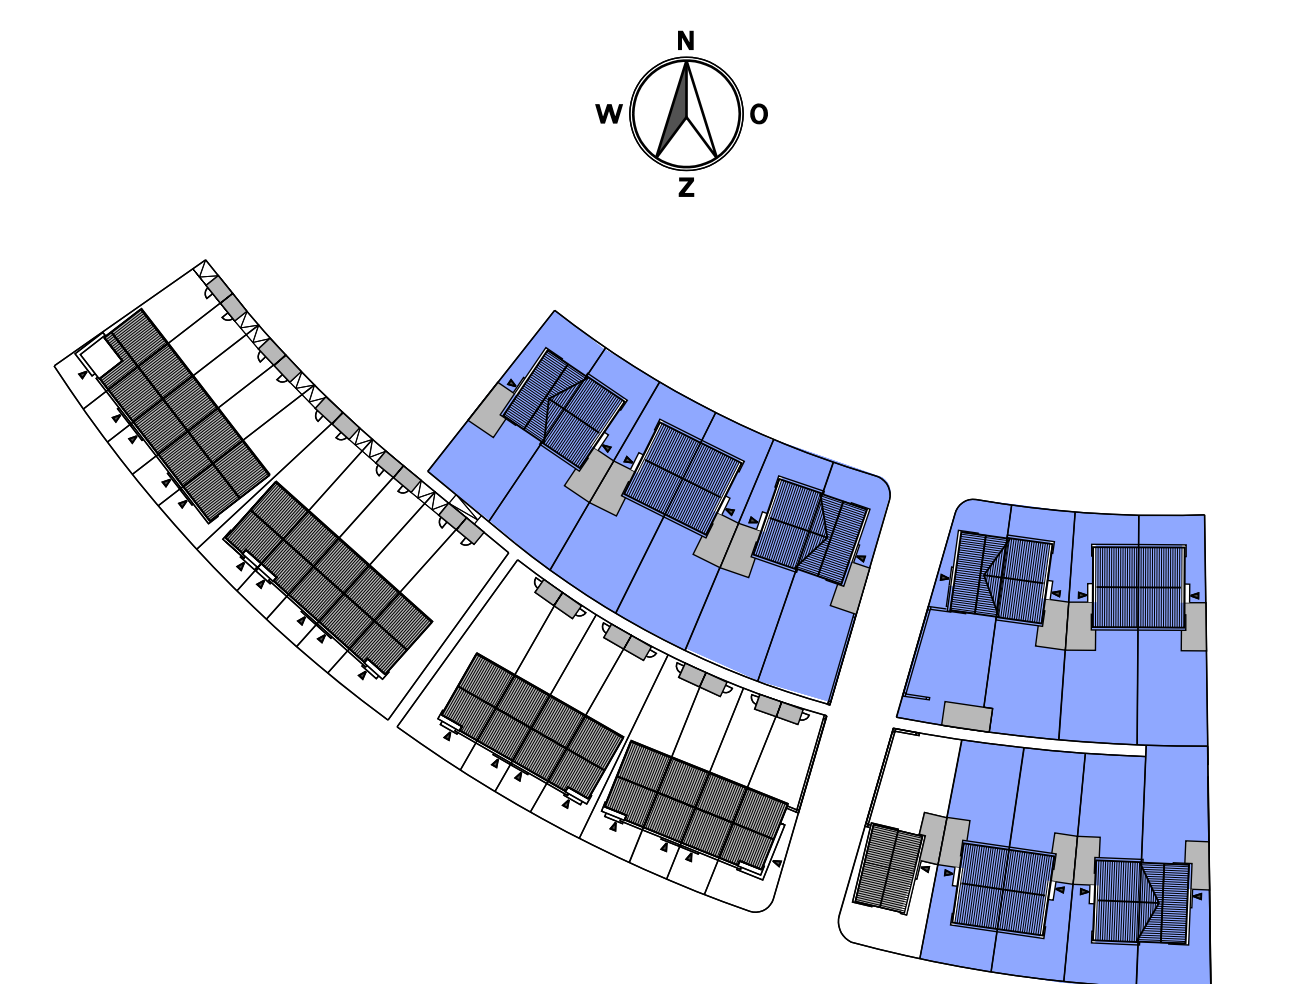

### Renvooi

- ENKELPULGE SCHAKELAAR
- DEURBREDTE (CM)
- DRAAIKOPRAAM
- DUBBELE SCHAKELAAR
- WESSELSCHAKELAAR
- GECOMBINEERDE SCHAKELAAR MET WANDCONTACTDOOS
- GECOMBINEERDE WESSELSCHAKELAAR MET WANDCONTACTDOOS
- GECOMBINEERDE DUBBELE SCHAKELAAR MET WANDCONTACTDOOS
- DEURSCHAKELAAR
- ENKEL WANDCONTACTDOOS MET RANDAARDE
- DUBBELE WANDCONTACTDOOS MET RANDAARDE HORIZONTAL
- DUBBELE WANDCONTACTDOOS MET RANDAARDE VERTICAAL
- AANSLUITPUNT WASHMACHINE
- AANSLUITPUNT TBV WASDROGER
- LOZE LEIDING TBV AANSLUITPUNT
- HOOFDBEDIENING MECHANISCHE VENTILATIE
- THERMOSTAAT VOOR REGELING VLOERVERWARMING
- THERMOSTAAT VOOR REGELING RADIATOREN
- BUITENKRAAN + SCHROEFPUT
- VENTILATORROOSTER
- ROOKMELDER
- PLAFONDLICHTPUNT
- WANDLICHTPUNT
- BILDRUKKER
- SCHIEL
- AFVOERPUNT MECHANISCHE VENTILATIE
- VENTILATIEAFVOER GARAGE
- VERDELER CV (INDICATIEF)
- VLOERVERWARMING
- RADIATOR (INDICATIEF)
- HEMELWATER AFVOER
- SPIJWER
- DEURBREDTE (CM)
- DRAAIKOPRAAM
- SMALLER SYMBOLS:
  - KLEINE WILDBOGEN VOORBEHOUDEN
  - AAN DE MAATVOERING KUNNEN GEEN RECHTEN WORDEN ONTLEEND
  - MAATVOERING BETREFT CIRCA-MATEN EN IS AANGEGEVEN IN CENTIMETERS
  - MAATVOERING BIJ SCHUINE DAK IS TOT DE 150CM LIJN
  - ELEKTRA-AANSLUITPUNTEN, KEUKENOPSTELLING, VENTILATIEPUNTEN, RADIATOREN EN ROOKMELDERS ZIJN INDICATIEF AANGEGEVEN
  - HET IS MOGELIJK DAT NIET ALLE SYMBOLEN VAN TOEPASSING ZIJN OP UW WONINGSTYPE
  - GEVELSTEEN METSELWERK
  - ISOLATIE
  - KALKZANDSTEEN
  - LICHTE SCHEIDINGSWAND 7CM / 10CM
  - REGELWERK / METALSTUWING 10CM
  - VLOERTEGELS (INDICATIEF)
  - ZONE OPSTELLING INSTALLATIE MV + CV
  - ERFGRENS
  - WASHMACHINE OPSTELPLAATS
  - GEVELSTEEN LICHT TERRA-ROOD
  - GEVELSTEEN DONKER MANGAAN

**Opties Type A**  
 33 woningen in deelgebied De Meander  
 Plan "De Markiezzaten" te Bergen op Zoom  
 Optie tekening  
 Halfvrijstaande woning  
 Plattegronden, gevels en doorsnede

Schaal:  
 1:50 / 1:100