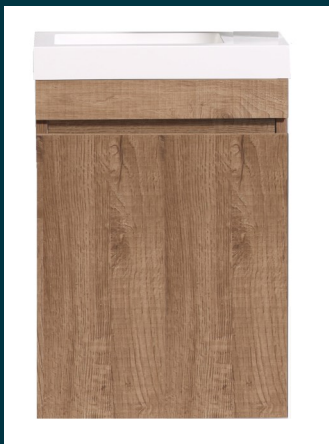

Opgenomen
in de
V.O.N.-prijs

Standaard badkamer

woongereed

De woongereed badkamer is voorzien van het STANDAARD meubelpakket dat bestaat uit:

- * Een badmeubel met enkele wastafel en wastafelmengkraan
- * Spiegel 60x80 cm met geïntegreerde ledverlichting en verwarming
- * Handdoekhaakje
- * Hangtoilet
- * Wc-rolhouder en wc-borstelhouder
- * Design radiator
- * Glazen draaideur en zijwand & mengkraan, stang en handdouche
- * Keratop vloerpanelen (Basalt Black) op de vloer + draingoot
- * Aluminium beplating op de wand, wit gecoat

Dit pakket bestaat uit het volgende meubel voor het toilet:

- * **Toiletmeubel**
(de standaard fontein komt te vervallen)

UPGRADE meubelpakket

Kleurkeuze

STANDAARD en UPGRADE meubelpakket

Standaard is uw badkamer voorzien van een **naturel eiken** wastafelmeubel. Optioneel kunt u kiezen voor een **hoogglans wit** wastafelmeubel.