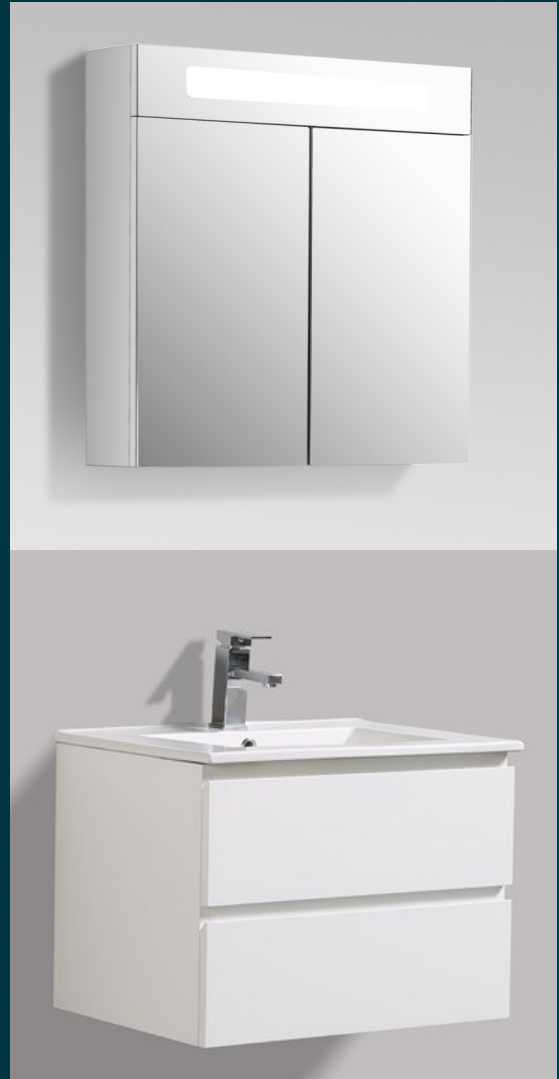

Opgenomen
in de
V.O.N.-prijs

Standaard badkamer

woongereed

De woongereed badkamer is voorzien van het STANDAARD meubelpakket dat bestaat uit:

- * Een badmeubel met enkele wastafel en wastafelmengkraan
- * Spiegel 60x80 cm met geïntegreerde ledverlichting en verwarming
- * Handdoekhaakje
- * Hangtoilet
- * Wc-rolhouder en wc-borstelhouder
- * Design radiator
- * Glazen draaideur en zijwand & mengkraan, stang en handdouche
- * Keratop vloerpanelen (Basalt Black) op de vloer + draingoot
- * Aluminium beplating op de wand, wit gecoat

Opgenomen
in de
V.O.N.-prijs

Dit pakket bestaat uit het volgende meubel voor de badkamer:

- * **Spiegelkast met LED-verlichting**
(de standaard spiegel met geïntegreerde ledverlichting en verwarming komt te vervallen)

Dit pakket bestaat uit het volgende meubel voor het toilet:

- * **Toiletmeubel**
(de standaard fontein komt te vervallen)

UPGRADE meubelpakket

Kleurkeuze

STANDAARD en UPGRADE meubelpakket

Standaard is uw badkamer voorzien van een **naturel eiken** wastafelmeubel. Optioneel kunt u kiezen voor een **hoogglans wit** wastafelmeubel.

Dit pakket bestaat uit de volgende meubels voor de badkamer en het toilet:

- * Wastafelmeubel met Lunastone wastafelblad, voorzien van solid surface toplaag
(het standaard badmeubel met wastafel komt te vervallen)
- * Spiegelkast zonder verlichting
(de standaard spiegel met geïntegreerde ledverlichting en verwarming komt te vervallen)
- * Toiletmeubel
(de standaard fontein komt te vervallen)