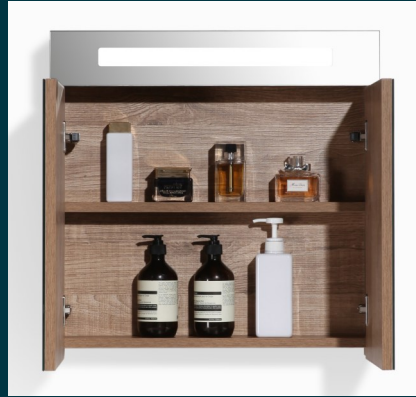

Opgenomen
in de
V.O.N.-prijs

Standaard badkamer

woongereed

De woongereed badkamer is voorzien van het STANDAARD meubelpakket dat bestaat uit:

- * Een badmeubel met enkele wastafel en wastafelmengkraan
- * Spiegel 60x80 cm met geïntegreerde ledverlichting en verwarming
- * Handdoekhaakje
- * Hangtoilet
- * Wc-rolhouder en wc-borstelhouder
- * Design radiator
- * Glazen draaideur en zijwand & mengkraan, stang en handdouche
- * Keratop vloerpanelen (Basalt Black) op de vloer + draingoot
- * Aluminium beplating op de wand, wit gecoat

Opgenomen
in de
V.O.N.-prijs

Dit pakket bestaat uit het volgende meubel voor de badkamer:

- * **Spiegelkast met LED-verlichting**
(de standaard spiegel met geïntegreerde ledverlichting en verwarming komt te vervallen)

Dit pakket bestaat uit het volgende meubel voor het toilet:

- * **Toiletmeubel**
(de standaard fontein komt te vervallen)

UPGRADE meubelpakket

Kleurkeuze

STANDAARD en UPGRADE meubelpakket

Standaard is uw badkamer voorzien van een **naturel eiken** wastafelmeubel. Optioneel kunt u kiezen voor een **hoogglans wit** wastafelmeubel.

Dit pakket bestaat uit de volgende meubels voor de badkamer en het toilet:

- * Wastafelmeubel met Lunastone wastafelblad, voorzien van solid surface toplaag
(het standaard badmeubel met wastafel komt te vervallen)
- * Spiegelkast zonder verlichting
(de standaard spiegel met geïntegreerde ledverlichting en verwarming komt te vervallen)
- * Toiletmeubel
(de standaard fontein komt te vervallen)