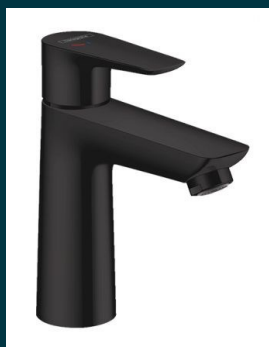

Opgenomen
in de
V.O.N.-prijs

Standaard badkamer

woongereed

De woongereed badkamer is voorzien van het STANDAARD meubelpakket dat bestaat uit:

- * Een badmeubel met enkele wastafel en wastafelmengkraan
- * Spiegel 60x80 cm met geïntegreerde ledverlichting en verwarming
- * Handdoekhaakje
- * Hangtoilet
- * Wc-rolhouder en wc-borstelhouder
- * Design radiator
- * Glazen draaideur en zijwand & mengkraan, stang en handdouche
- * Keratop vloerpanelen (Basalt Black) op de vloer + draingoot
- * Aluminium beplating op de wand, wit gecoat

Dit pakket bestaat uit het volgende meubel voor het toilet:

- * **Toiletmeubel**
(de standaard fontein komt te vervallen)

UPGRADE meubelpakket

Kleurkeuze

STANDAARD en UPGRADE meubelpakket

Standaard is uw badkamer voorzien van een **naturel eiken** wastafelmeubel. Optioneel kunt u kiezen voor een **hoogglans wit** wastafelmeubel.

Dit pakket bestaat uit de volgende meubels voor de badkamer en het toilet:

- * Wastafelmeubel met Lunastone wastafelblad, voorzien van solid surface toplaag
(het standaard badmeubel met wastafel komt te vervallen)
- * Spiegelkast zonder verlichting
(de standaard spiegel met geïntegreerde ledverlichting en verwarming komt te vervallen)
- * Toiletmeubel
(de standaard fontein komt te vervallen)

Bij oplevering van uw nieuwe woning zijn uw badkamer en toilet voorzien van chromen afwerking en kranen. U kunt kiezen voor het Black Line pakket. De douchecabine, kranen en accessoires in de badkamer en het toilet worden dan uitgevoerd in de kleur mat zwart.