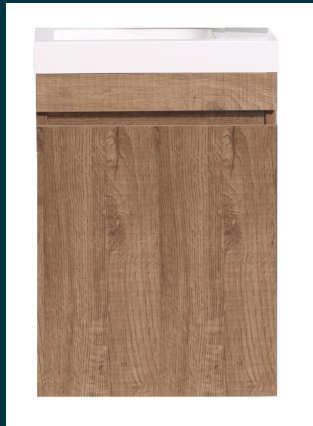

BERGEN OP ZOOM
Buurt 5 fase 4

WONINGTYPE MW5.7

KOPERSKEUZES

Sanitaire ruimtes

Standaard toilet

woongereed

Het toilet is standaard voorzien van de volgende onderdelen:

- * Hangtoilet
- * Closetrolhouder en closetborstelgarnituur
- * Fontein + fonteinkraan
- * Mosa tegelwerk 30x30cm op de vloer
- * Aluminium beplating op de wand, wit gecoat

Opgenomen
in de
V.O.N-prijs

Standaard badkamer

woongereed

De woongereed badkamer is voorzien van het
STANDAARD meubelpakket dat bestaat uit:

- * Een badmeubel met dubbele wastafel en 2x wastafelmengkraan
- * Spiegel met geïntegreerde ledverlichting en verwarming
- * Handdoekhaakjes (2 stuks)
- * Hangtoilet
- * Wc-rolhouder en wc-borstelhouder
- * Glazen draaideur en zijwand inclusief mengkraan, stang en handdouche
- * Design radiator
- * Mosa tegelwerk 30x30cm op de vloer + draingoot
- * Aluminium beplating op de wand, wit gecoat

Opgenomen
in de
V.O.N.-prijs

UPGRADE meubelpakket

Dit pakket bestaat uit de volgende meubels voor de badkamer en het toilet:

- * Hoge kast
- * Spiegelkast met LED-verlichting
(de standaard spiegel met LED komt te vervallen)
- * Toiletmeubel
(de standaard fontein komt te vervallen)

Kleurkeuze

STANDAARD en UPGRADE meubelpakket

Standaard is uw badkamer voorzien van een **natuurlijk eiken** wastafelmeubel. Optioneel kunt u kiezen voor een **hoogglans wit** wastafelmeubel.

Heeft u gekozen voor het UPGRADE meubelpakket? Dan worden deze meubels allemaal in dezelfde kleur uitgevoerd; natuurlijk eiken of hoogglans wit.