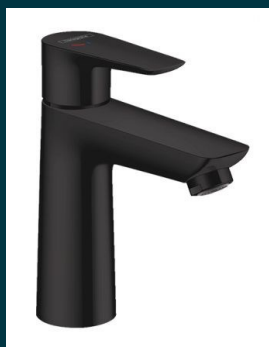

Opgenomen
in de
V.O.N-prijs

Standaard badkamer

woongereed

De woongereed badkamer is voorzien van het
STANDAARD meubelpakket dat bestaat uit:

- * Een badmeubel met dubbele wastafel en 2x wastafelmengkraan
- * Spiegel met geïntegreerde ledverlichting en verwarming
- * Handdoekhaakjes (2 stuks)
- * Hangtoilet
- * Wc-rolhouder en wc-borstelhouder
- * Glazen draaideur en zijwand inclusief mengkraan, stang en handdouche
- * Design radiator
- * Mosa tegelwerk 30x30cm op de vloer + draingoot
- * Aluminium beplating op de wand, wit gecoat

Opgenomen
in de
V.O.N.-prijs

UPGRADE meubelpakket

Dit pakket bestaat uit de volgende meubels voor de badkamer en het toilet:

- * Hoge kast
- * Spiegelkast met LED-verlichting
(de standaard spiegel met LED komt te vervallen)
- * Toiletmeubel
(de standaard fontein komt te vervallen)

PLUS meubelpakket

Exclusief de getoonde kranen. Het badmeubel wordt voorzien van de standaard wastafelmengkranen.

Dit pakket bestaat uit de volgende meubels voor de badkamer en het toilet:

- * Wastafelmeubel met Lunastone wastafelblad, voorzien van solid surface toplaag
(het standaard badmeubel met dubbele wastafel komt te vervallen)
- * Hoge kast
- * Spiegelkast zonder verlichting
(de standaard spiegel met LED komt te vervallen)
- * Toiletmeubel
(de standaard fontein komt te vervallen)

Bij oplevering van uw nieuwe woning zijn uw badkamer en toilet voorzien van chromen afwerking en kranen. U kunt kiezen voor het Black Line pakket. De douchecabine, kranen en accessoires in de badkamer en het toilet worden dan uitgevoerd in de kleur mat zwart.