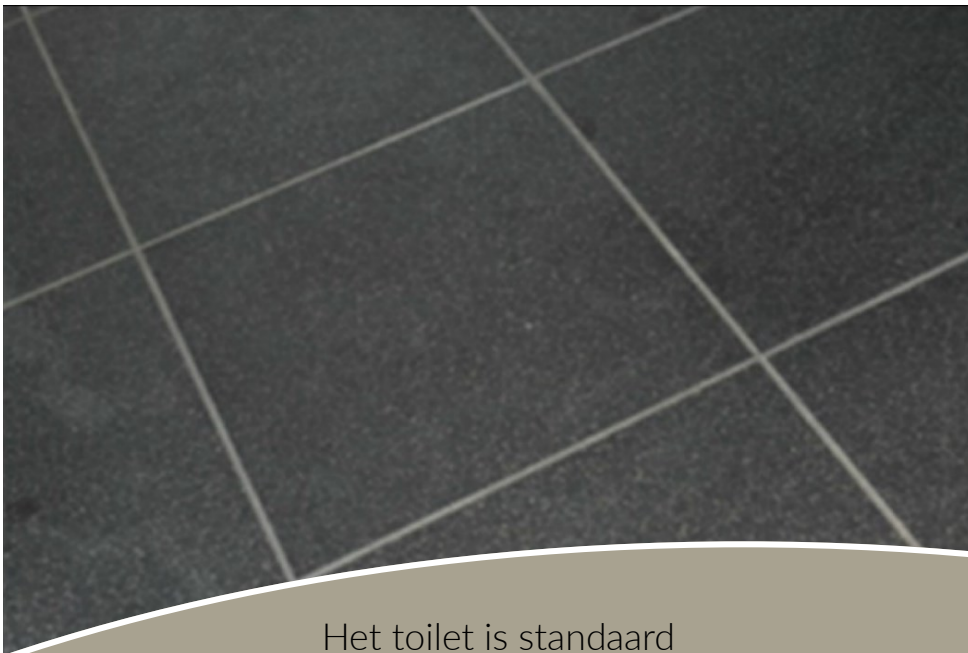

BERGEN OP ZOOM
Buurt 5 fase 4

WONINGTYPE MW5.7

KOPERSKEUZES

Sanitaire ruimtes

Standaard toilet

woongereed

Het toilet is standaard voorzien van de volgende onderdelen:

- * Hangtoilet
- * Closetrolhouder en closetborstelgarnituur
- * Fontein + fonteinkraan
- * Mosa tegelwerk 30x30cm op de vloer
- * Aluminium beplating op de wand, wit gecoat

Opgenomen
in de
V.O.N-prijs

Standaard badkamer

woongereed

De woongereed badkamer is voorzien van het
STANDAARD meubelpakket dat bestaat uit:

- * Een badmeubel met dubbele wastafel en 2x wastafelmengkraan
- * Spiegel met geïntegreerde ledverlichting en verwarming
- * Handdoekhaakjes (2 stuks)
- * Hangtoilet
- * Wc-rolhouder en wc-borstelhouder
- * Glazen draaideur en zijwand inclusief mengkraan, stang en handdouche
- * Design radiator
- * Mosa tegelwerk 30x30cm op de vloer + draingoot
- * Aluminium beplating op de wand, wit gecoat

Opgenomen
in de
V.O.N.-prijs

UPGRADE meubelpakket

Dit pakket bestaat uit de volgende meubels voor de badkamer en het toilet:

- * Hoge kast
- * Spiegelkast met LED-verlichting
(de standaard spiegel met LED komt te vervallen)
- * Toiletmeubel
(de standaard fontein komt te vervallen)

Kleurkeuze

STANDAARD en UPGRADE meubelpakket

Standaard is uw badkamer voorzien van een **natuurlijk eiken** wastafelmeubel. Optioneel kunt u kiezen voor een **hoogglans wit** wastafelmeubel.

Heeft u gekozen voor het UPGRADE meubelpakket? Dan worden deze meubels allemaal in dezelfde kleur uitgevoerd; natuurlijk eiken of hoogglans wit.