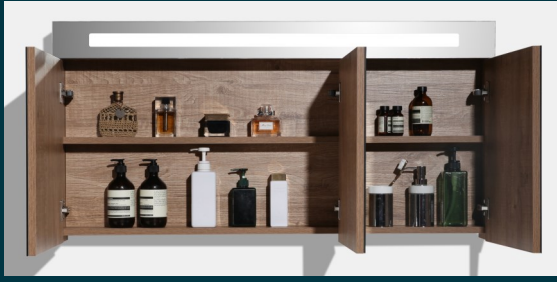

Opgenomen
in de
V.O.N-prijs

Standaard badkamer

woongereed

De woongereed badkamer is voorzien van het
STANDAARD meubelpakket dat bestaat uit:

- * Een badmeubel met dubbele wastafel en 2x wastafelmengkraan
- * Spiegel met geïntegreerde ledverlichting en verwarming
- * Handdoekhaakjes (2 stuks)
- * Hangtoilet
- * Wc-rolhouder en wc-borstelhouder
- * Glazen draaideur en zijwand inclusief mengkraan, stang en handdouche
- * Design radiator
- * Mosa tegelwerk 30x30cm op de vloer + draingoot
- * Aluminium beplating op de wand, wit gecoat

Opgenomen
in de
V.O.N.-prijs

UPGRADE meubelpakket

Dit pakket bestaat uit de volgende meubels voor de badkamer en het toilet:

- * Hoge kast
- * Spiegelkast met LED-verlichting
(de standaard spiegel met LED komt te vervallen)
- * Toiletmeubel
(de standaard fontein komt te vervallen)

Kleurkeuze

STANDAARD en UPGRADE meubelpakket

Standaard is uw badkamer voorzien van een **natuurlijk eiken** wastafelmeubel. Optioneel kunt u kiezen voor een **hoogglans wit** wastafelmeubel.

Heeft u gekozen voor het UPGRADE meubelpakket? Dan worden deze meubels allemaal in dezelfde kleur uitgevoerd; natuurlijk eiken of hoogglans wit.

PLUS meubelpakket

Exclusief de getoonde kranen. Het badmeubel wordt voorzien van de standaard wastafelmengkranen.

Dit pakket bestaat uit de volgende meubels voor de badkamer en het toilet:

- * Wastafelmeubel met Lunastone wastafelblad, voorzien van solid surface toplaag
(het standaard badmeubel met dubbele wastafel komt te vervallen)
- * Hoge kast
- * Spiegelkast zonder verlichting
(de standaard spiegel met LED komt te vervallen)
- * Toiletmeubel
(de standaard fontein komt te vervallen)