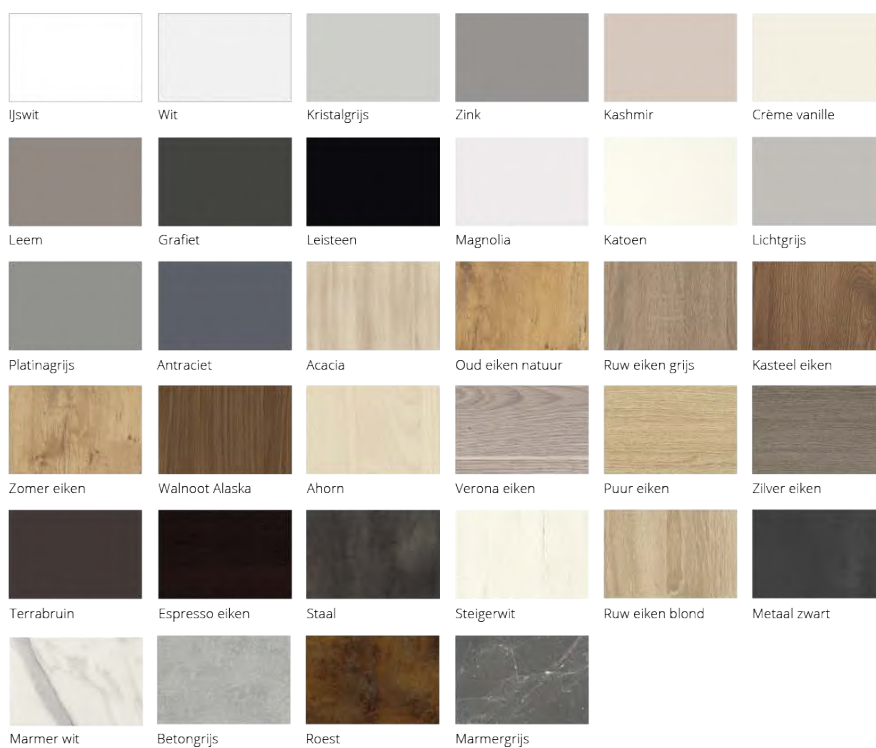

Kleurkeuze voor keukentype Atlas