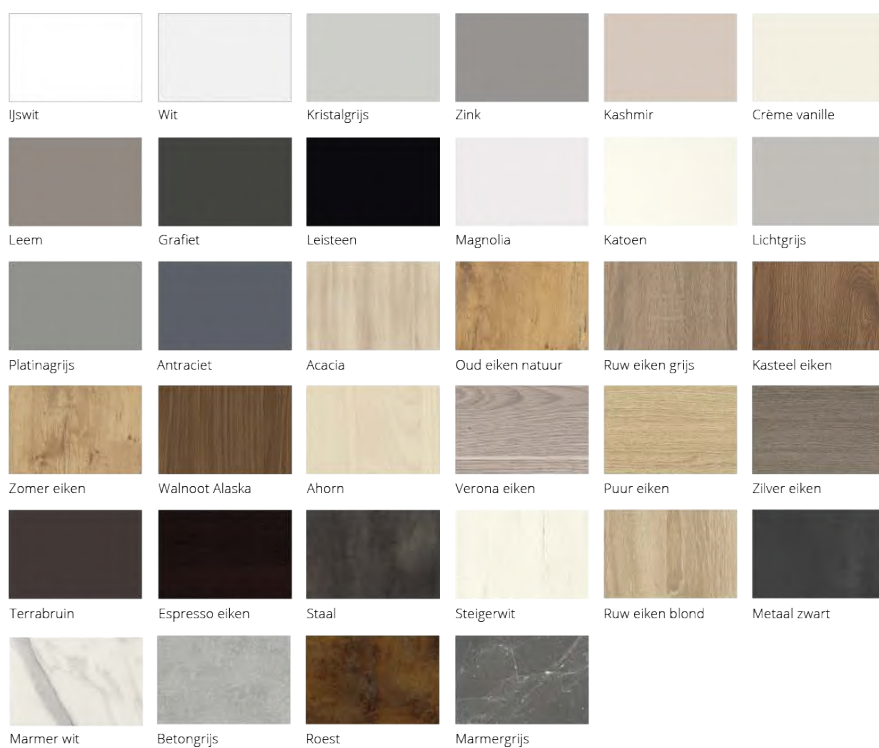

Kleurkeuze voor keukentype Atlas