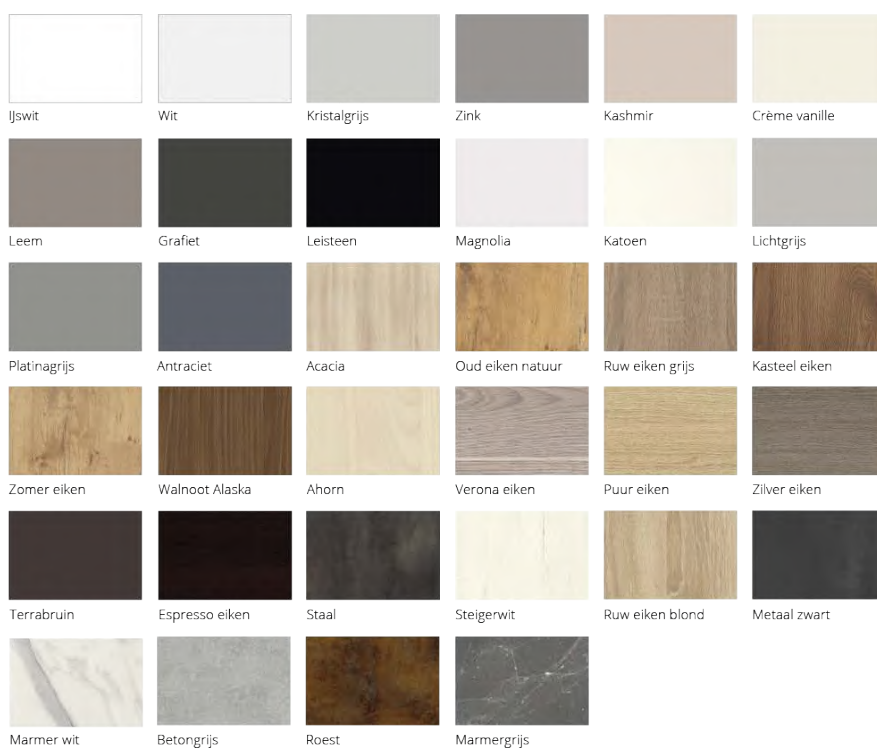

Kleurkeuze voor keukentype Atlas